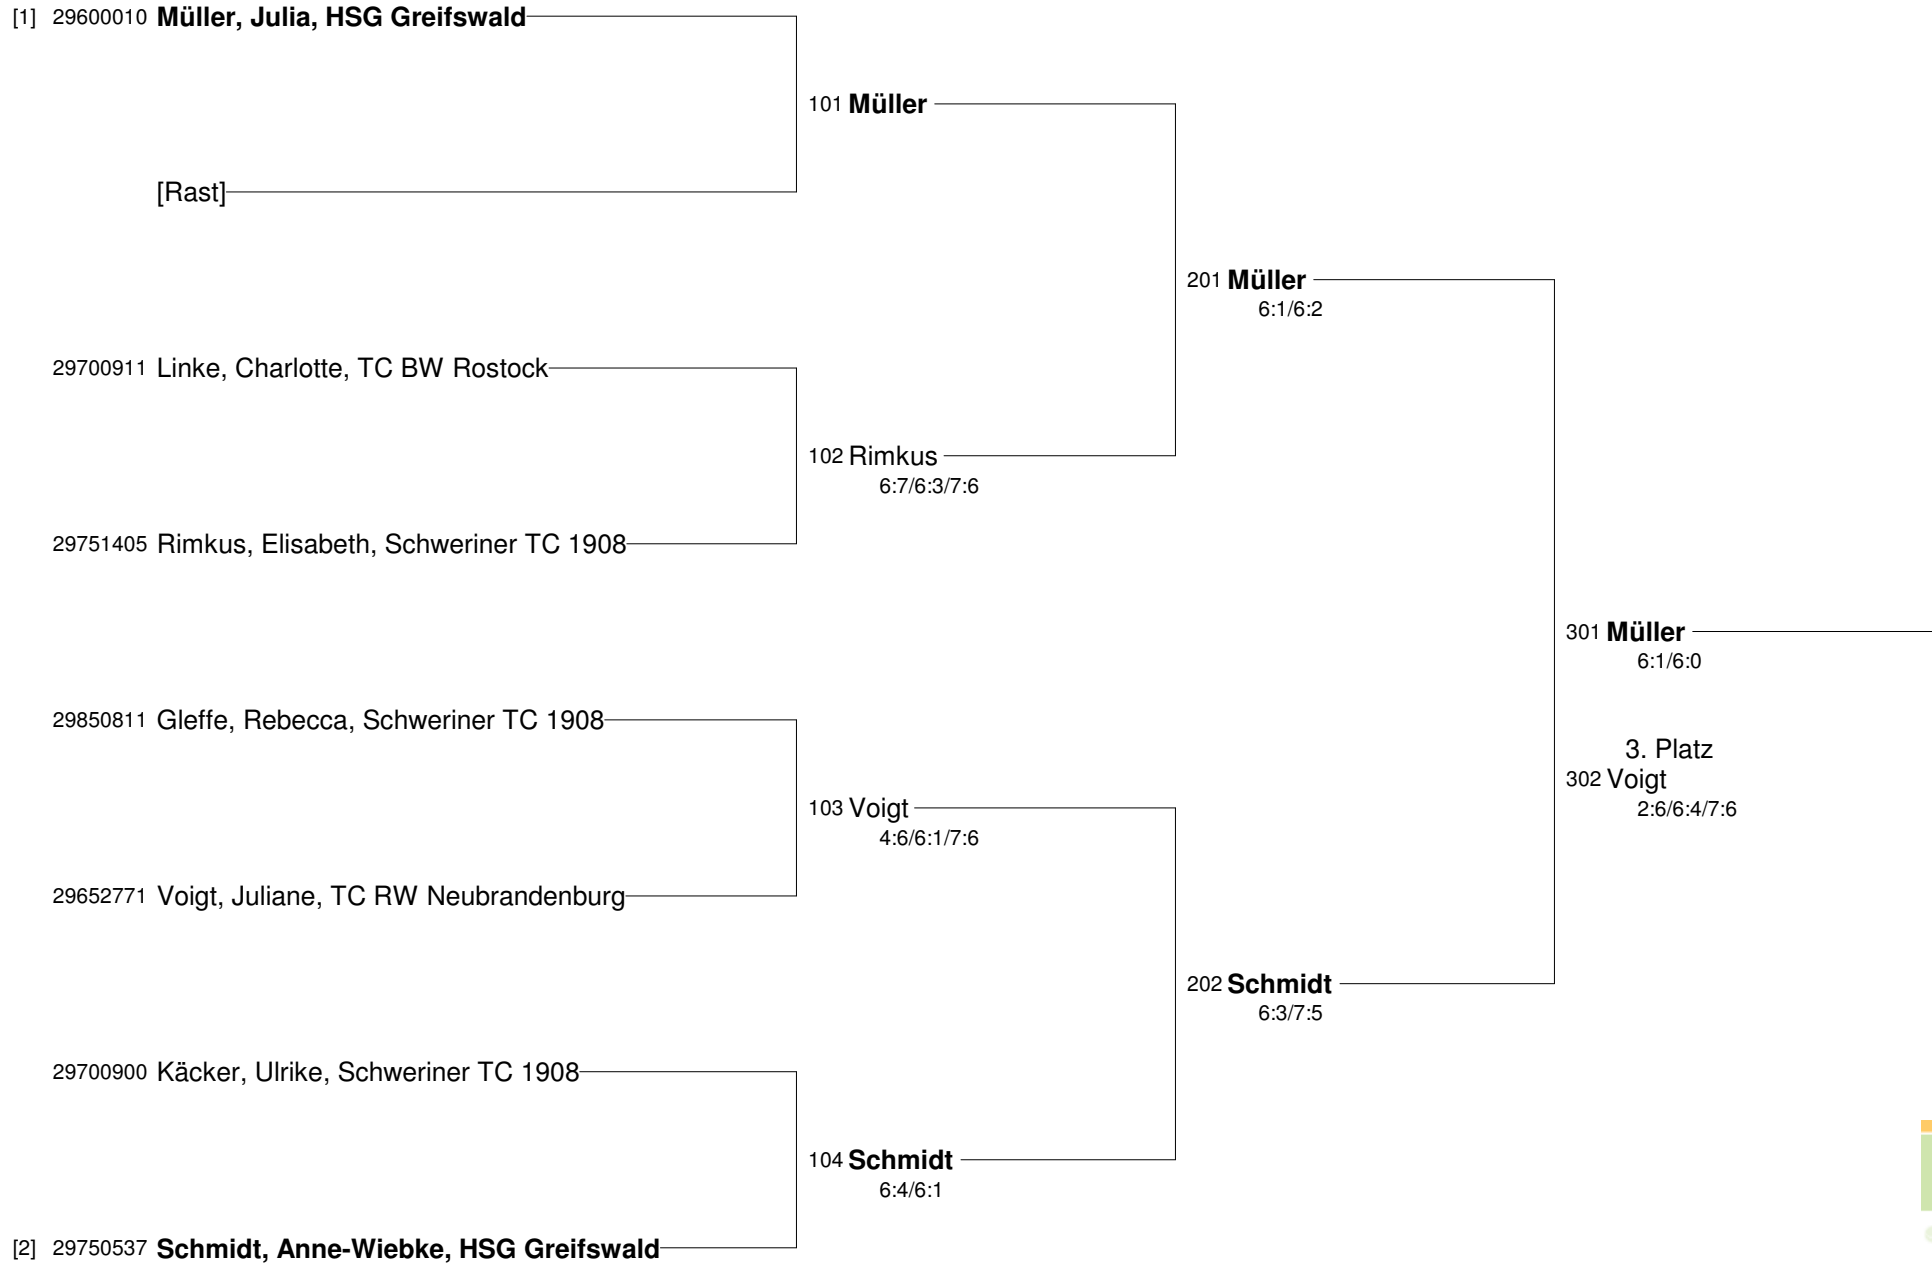

MV U13 Tour Pinnow

MU13

MV U13 Tour Pinnow

MU13 Nebenrunde

MV U13 Tour Pinnow WU13

MV U13 Tour Pinnow
WU13 Nebenrunde

WU13 Nebenrunde
Gruppe 1

	Käcker Ulrike (1.)	Linke Charlotte (2.)	Gleffe Rebecca (3.)
29700900 Käcker, Ulrike Schweriner TC 1908		6:1/6:4	6:1/6:2
29700911 Linke, Charlotte TC BW Rostock	1:6/4:6		6:2/6:1
29850811 Gleffe, Rebecca Schweriner TC 1908	1:6/2:6	2:6/1:6	