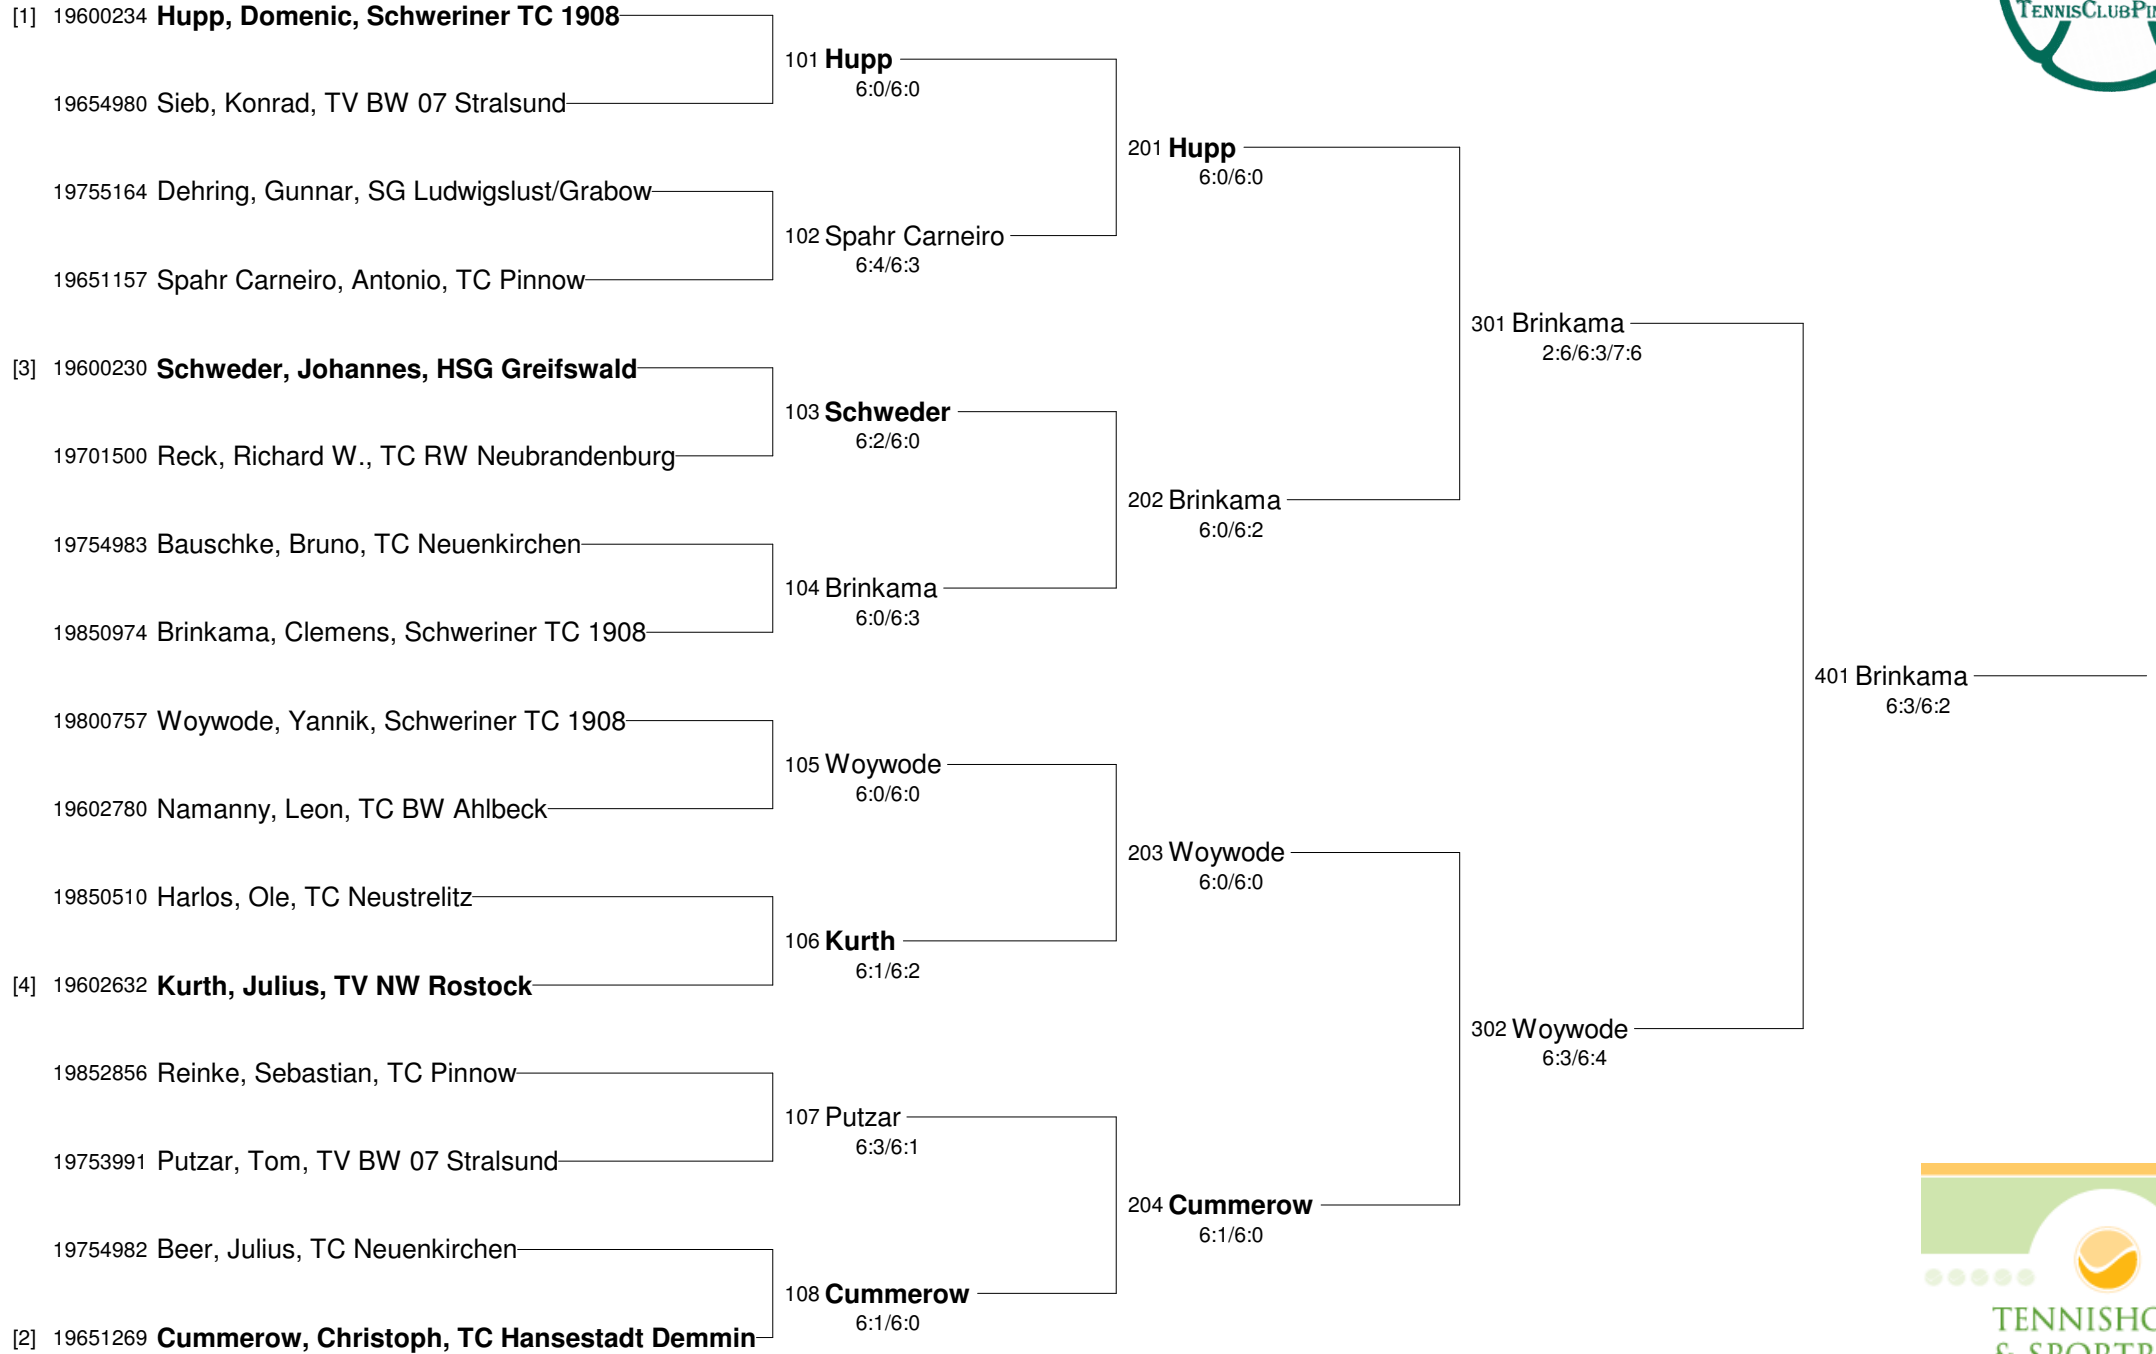

MV U13 Tour Pinnow

MU13

MV U13 Tour Pinnow

MU13 Nebenrunde

MV U13 Tour Pinnow WU13

MV U13 Tour Pinnow
WU13 Nebenrunde

WU13 Nebenrunde
Gruppe 1

	Käcker Ulrike (1.)	Linke Charlotte (2.)	Gleffe Rebecca (3.)
29700900 Käcker, Ulrike Schweriner TC 1908		6:1/6:4	6:1/6:2
29700911 Linke, Charlotte TC BW Rostock	1:6/4:6		6:2/6:1
29850811 Gleffe, Rebecca Schweriner TC 1908	1:6/2:6	2:6/1:6	