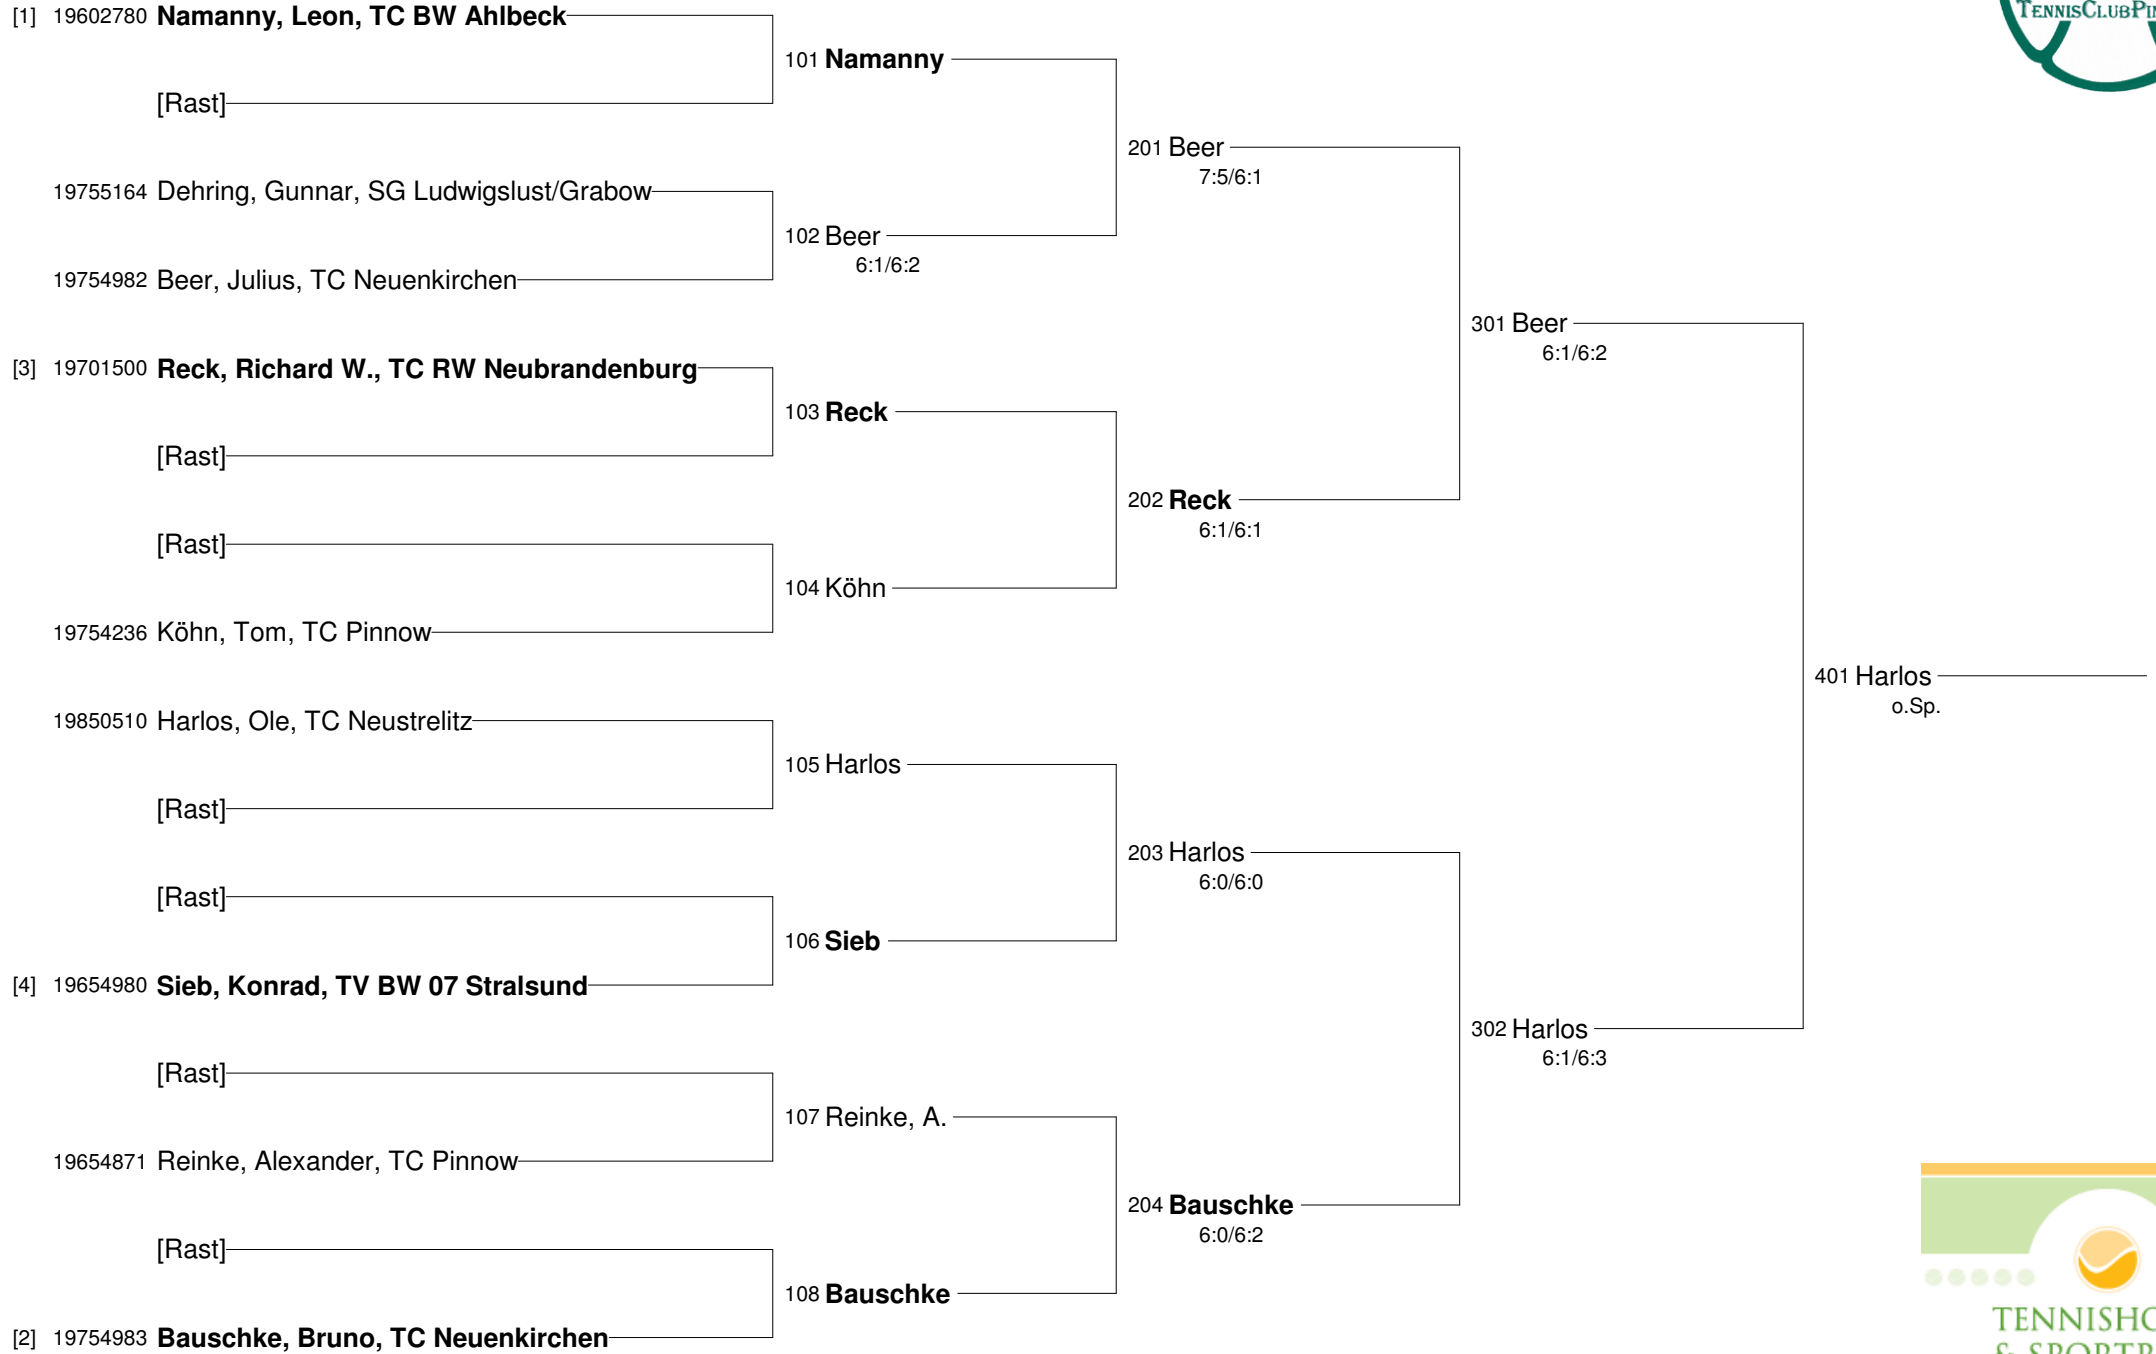

MV U13 Tour Pinnow

MU13

MV U13 Tour Pinnow

MU13 Nebenrunde

MV U13 Tour Pinnow WU13

MV U13 Tour Pinnow
WU13 Nebenrunde

WU13 Nebenrunde
Gruppe 1

	Käcker Ulrike (1.)	Linke Charlotte (2.)	Gleffe Rebecca (3.)
29700900 Käcker, Ulrike Schweriner TC 1908		6:1/6:4	6:1/6:2
29700911 Linke, Charlotte TC BW Rostock	1:6/4:6		6:2/6:1
29850811 Gleffe, Rebecca Schweriner TC 1908	1:6/2:6	2:6/1:6	