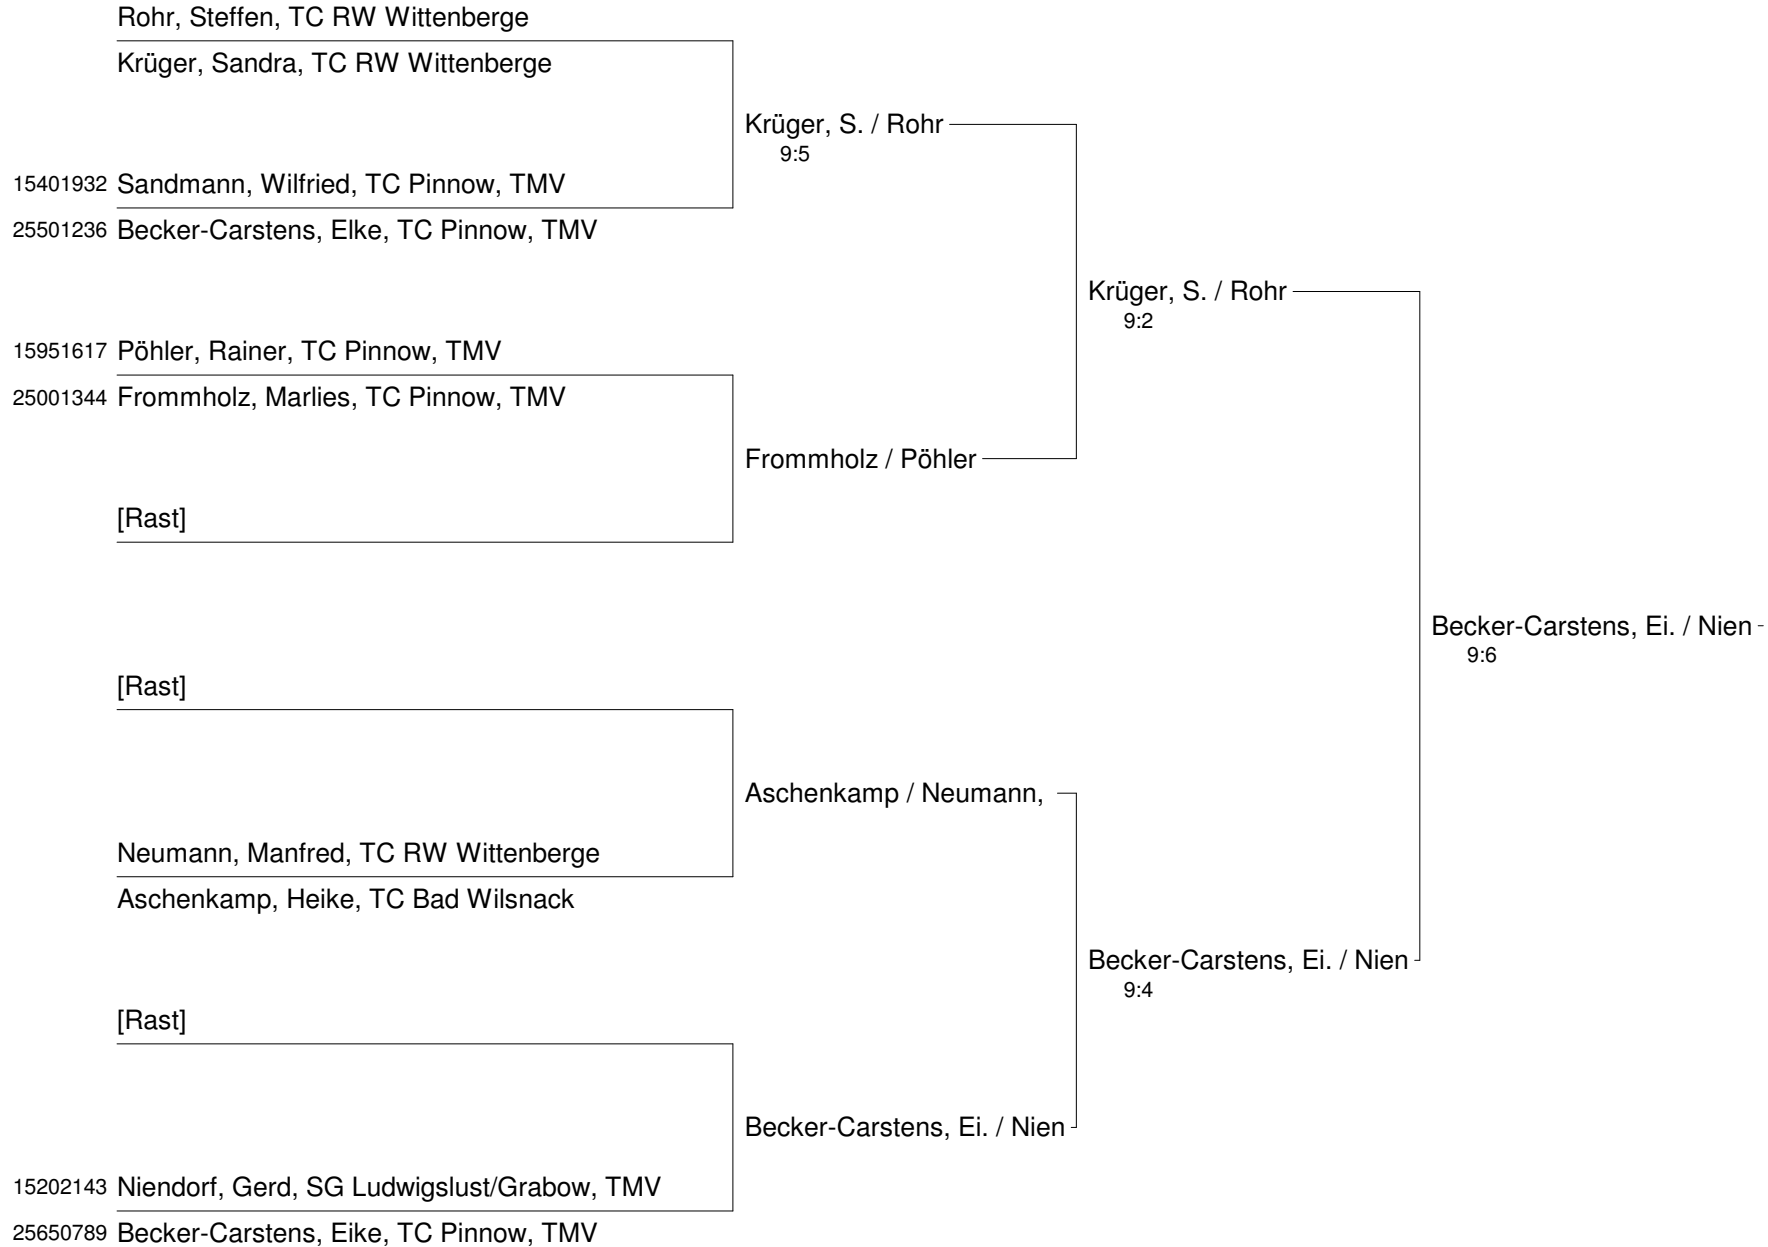

7. Dello Cup 2010
14. - 15. August 2010
Mixed Gruppe B

7. Dello Cup 2010
14. - 15. August 2010
Mixed Gruppe C

7. Dello Cup 2010
14. - 15. August 2010
Mixed Gruppe D

7. Dello Cup 2010
14. - 15. August 2010
H50