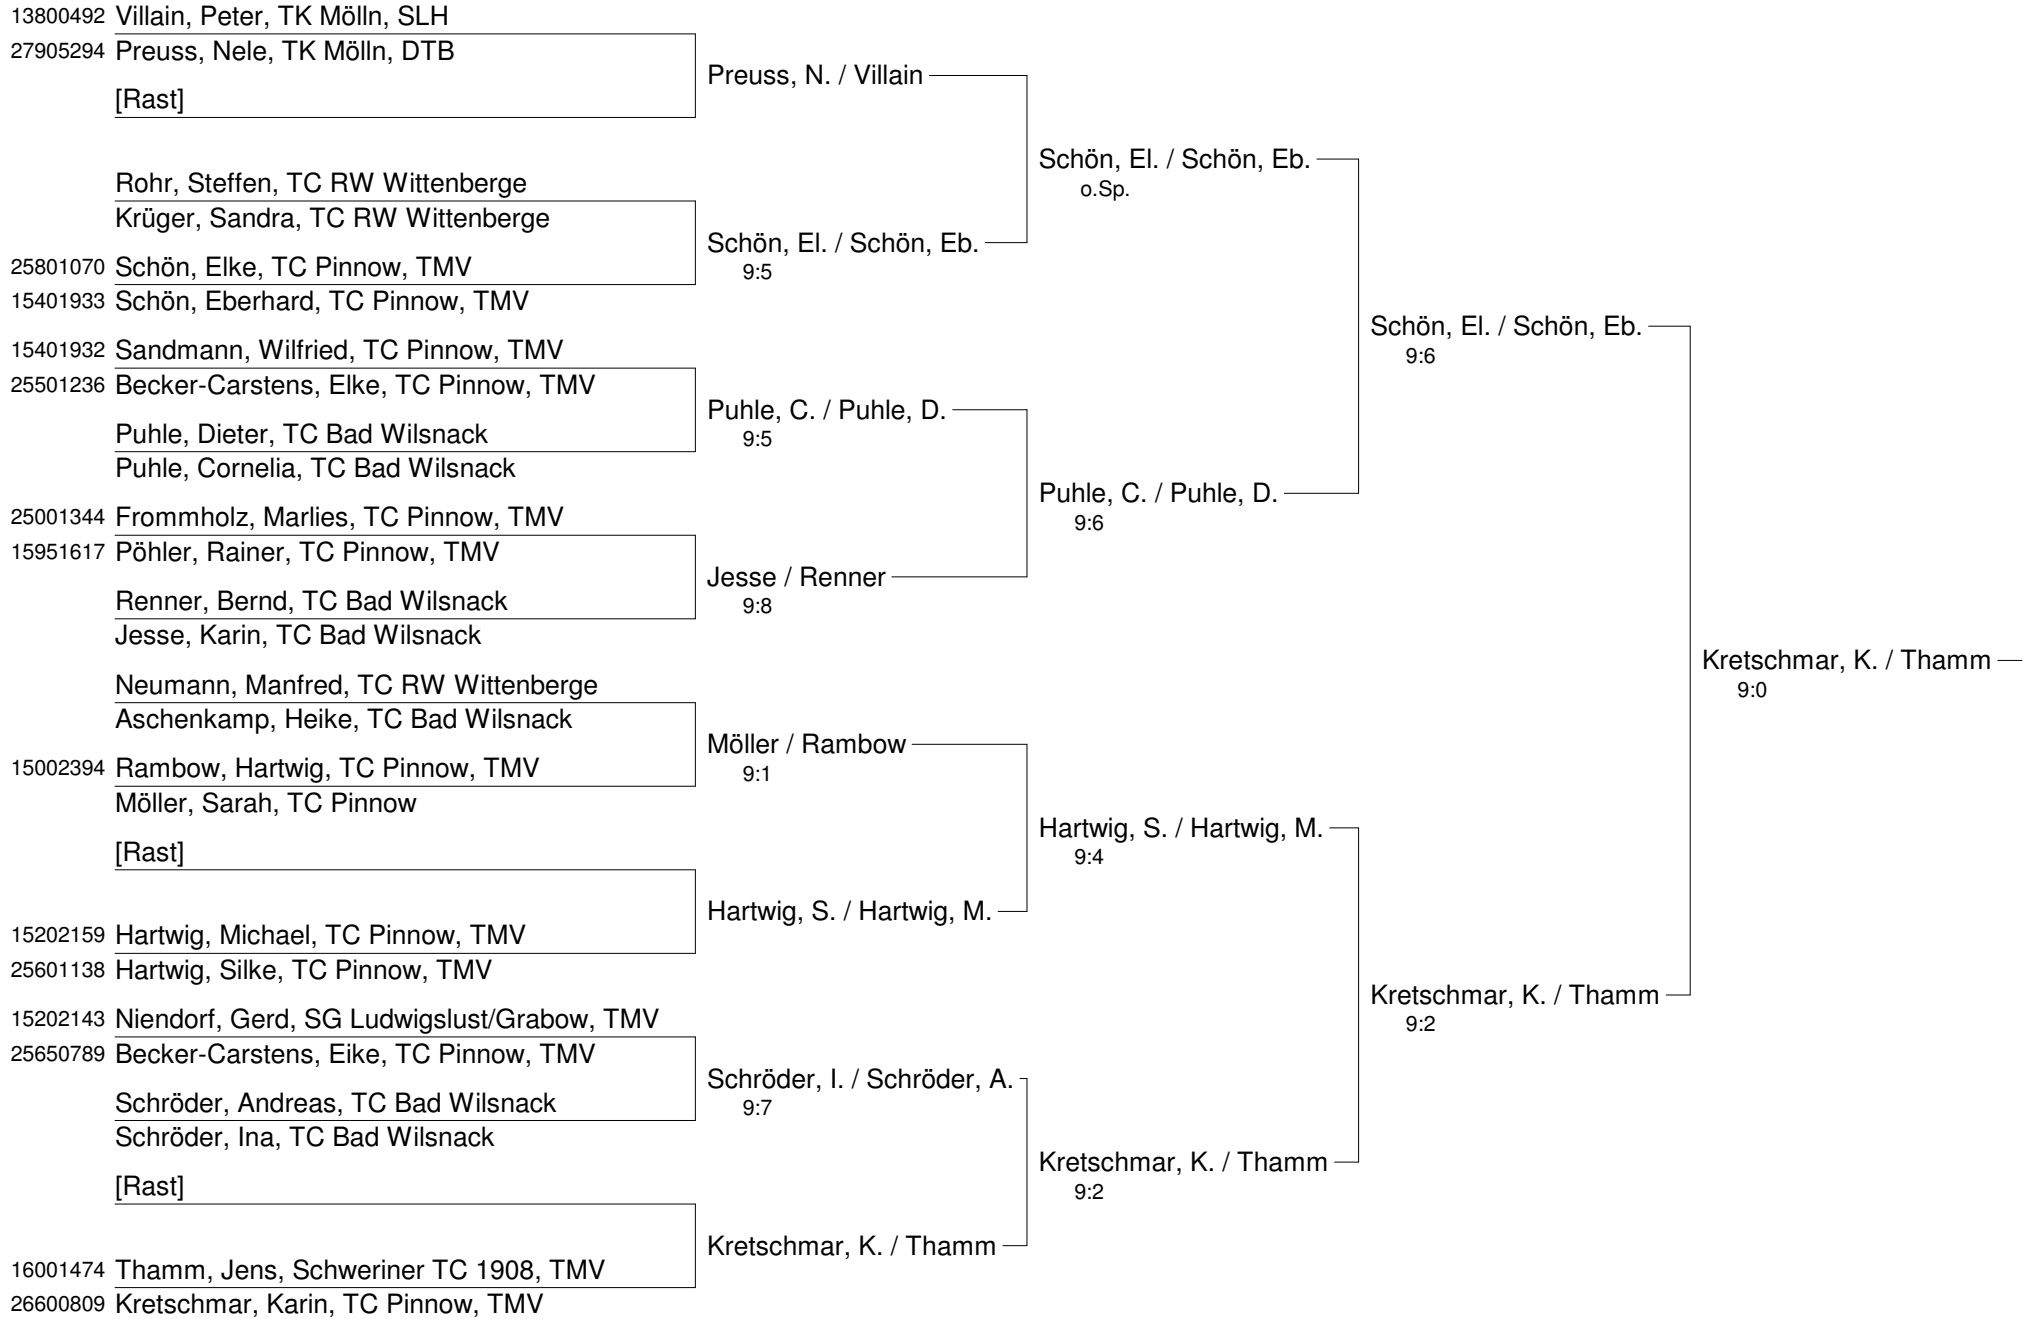

7. Dello Cup 2010
14. - 15. August 2010
Mixed Gruppe C