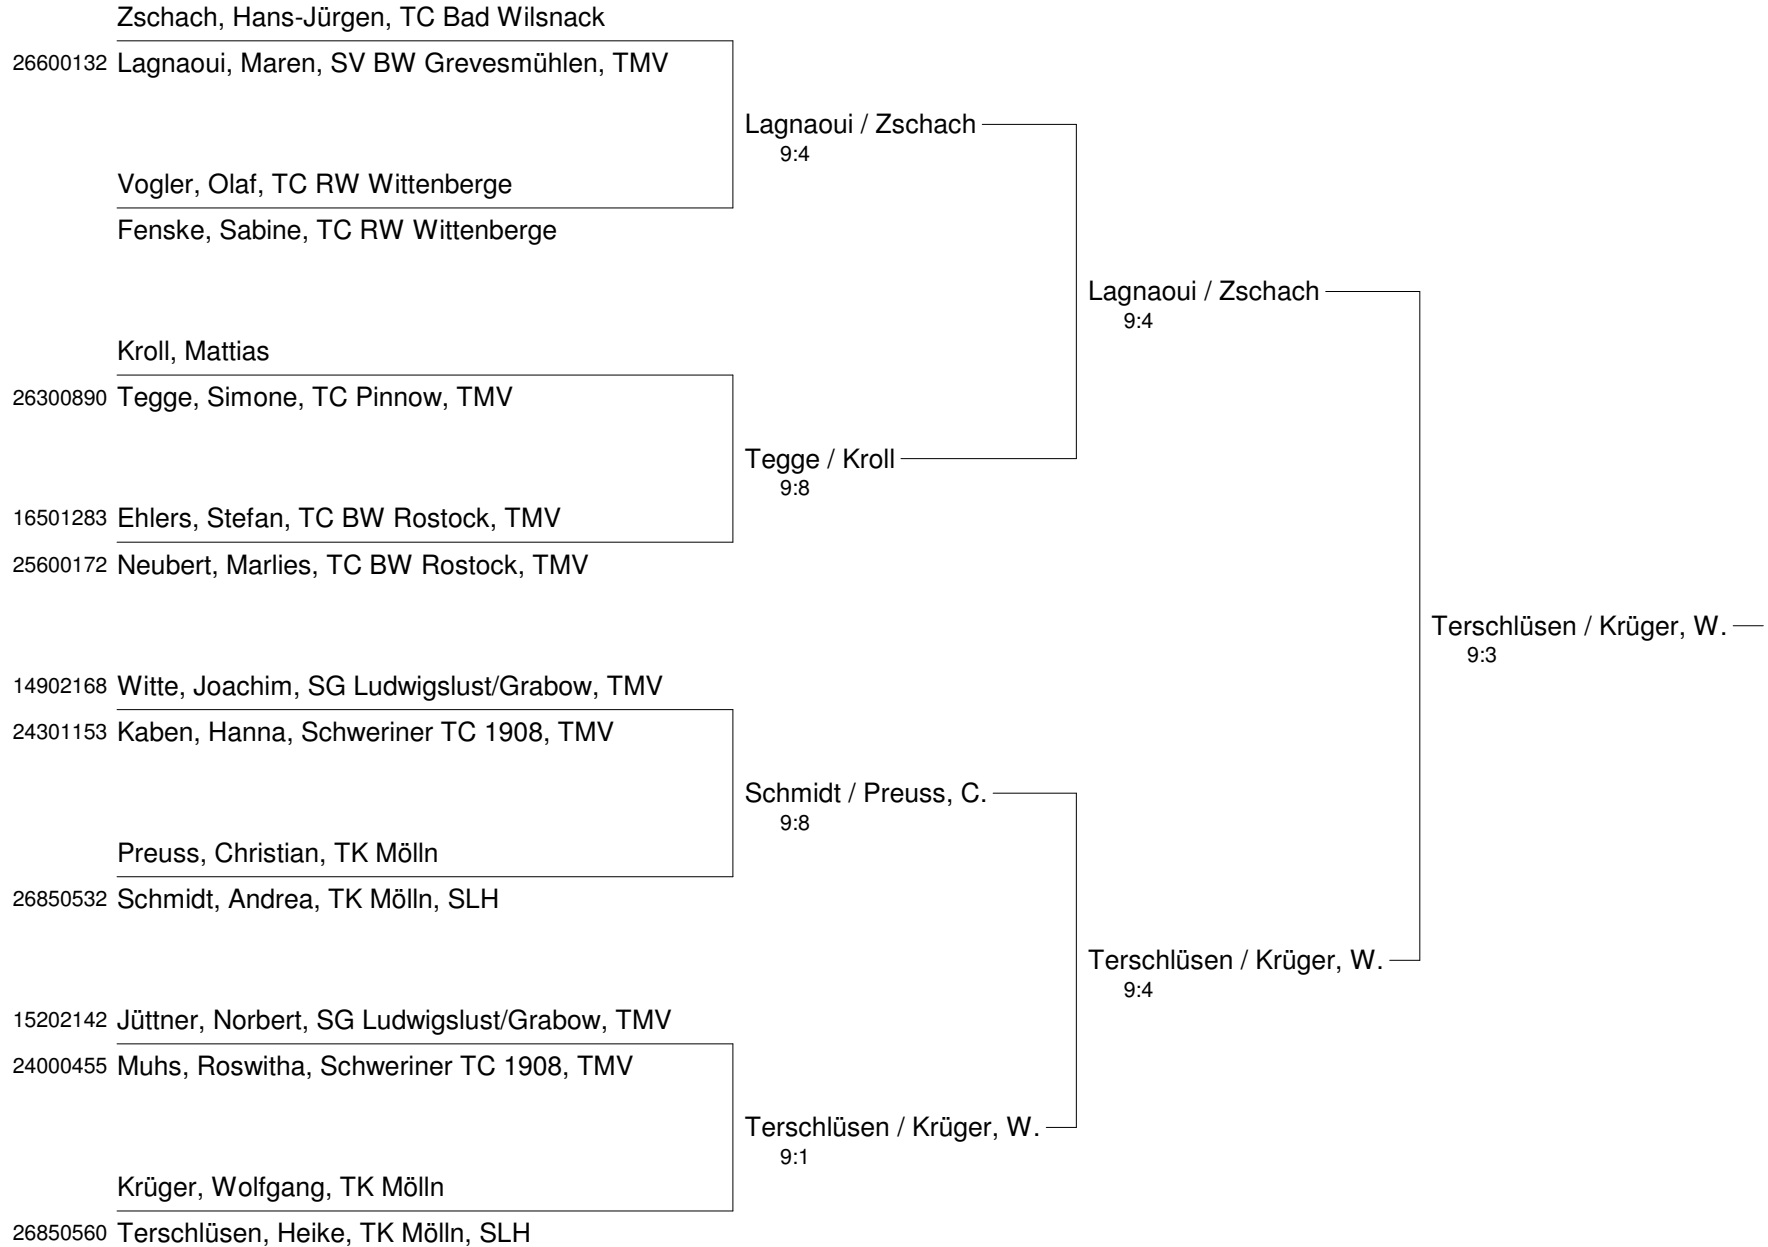

7. Dello Cup 2010
14. - 15. August 2010
Mixed Gruppe B