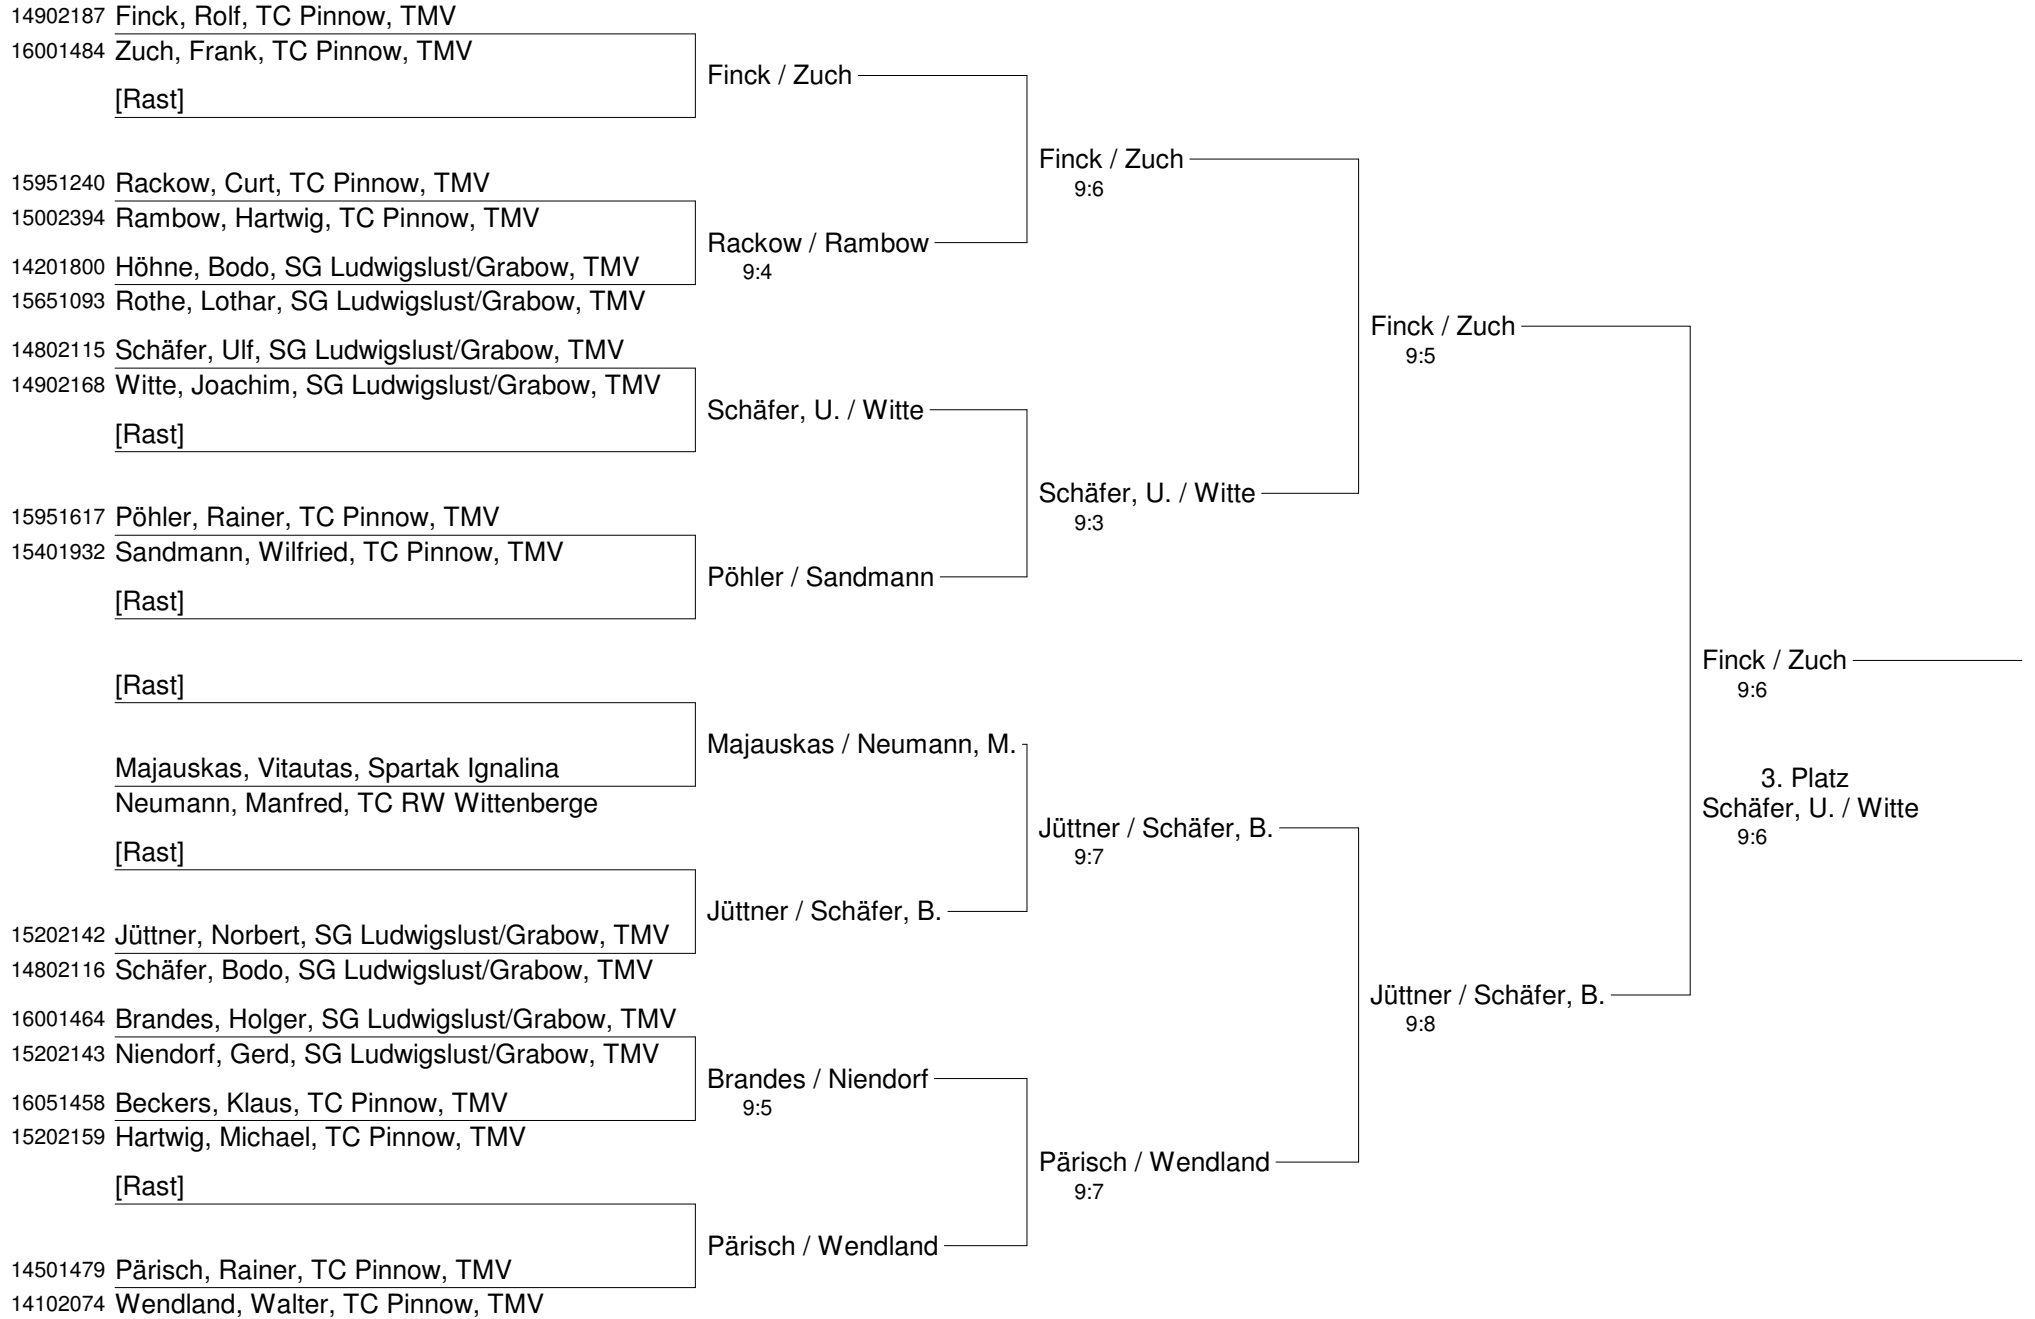

7. Dello Cup 2010
14. - 15. August 2010
Mixed Gruppe B

7. Dello Cup 2010
14. - 15. August 2010
Mixed Gruppe C

7. Dello Cup 2010
14. - 15. August 2010
Mixed Gruppe D

7. Dello Cup 2010
14. - 15. August 2010
H50