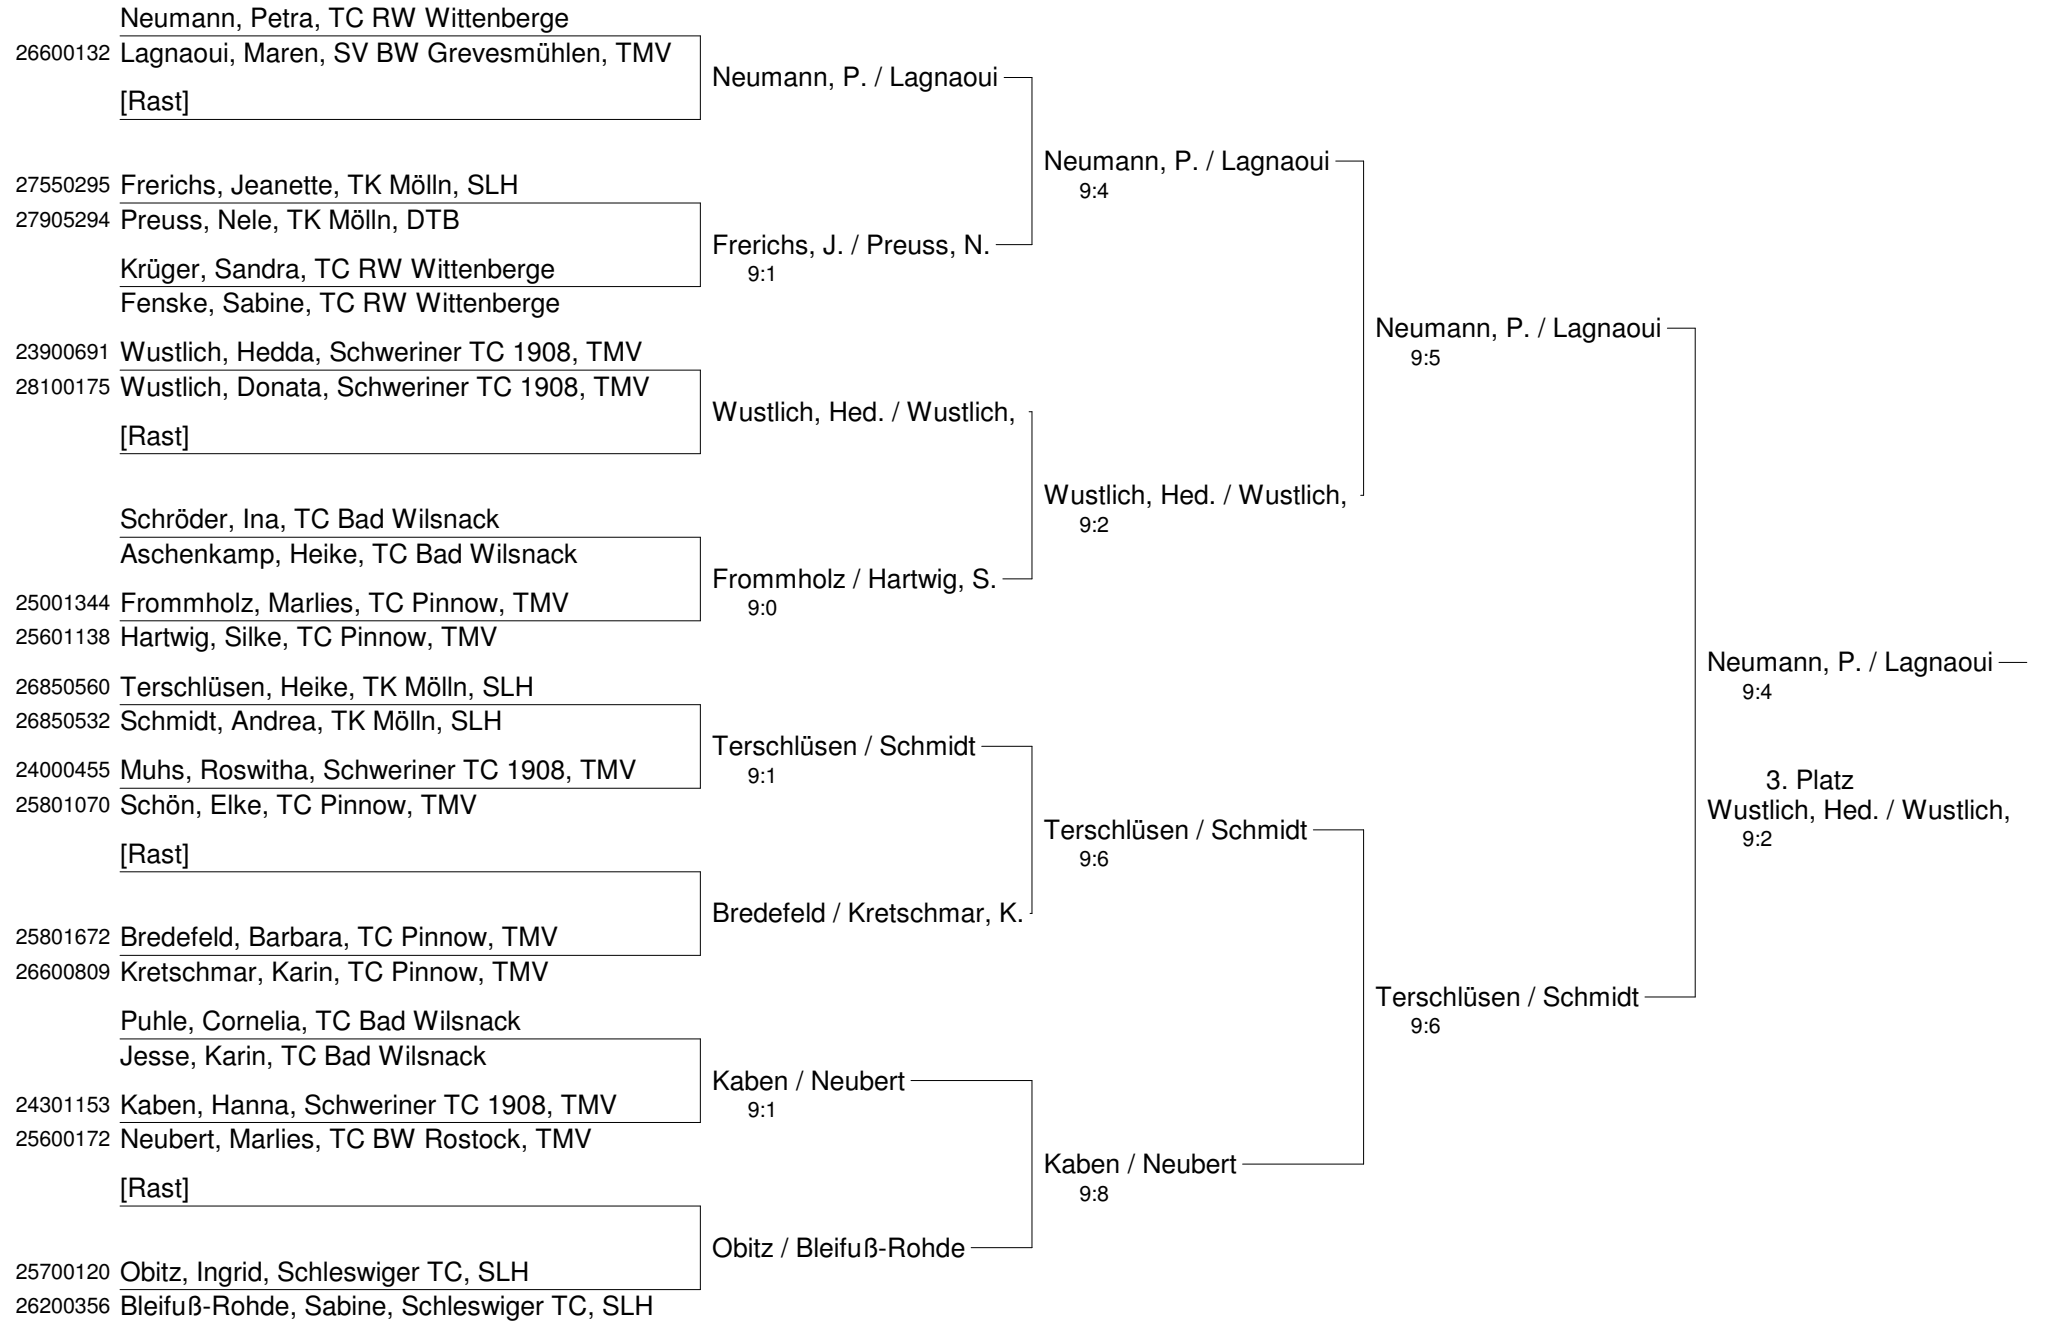

7. Dello Cup 2010
14. - 15. August 2010
Damen

7. Dello Cup 2010
14. - 15. August 2010
Damen Gruppe B

27905294 Preuss, Nele, TK Mölln, DTB

27550295 Frerichs, Jeanette, TK Mölln, SLH

25601138 Hartwig, Silke, TC Pinnow, TMV