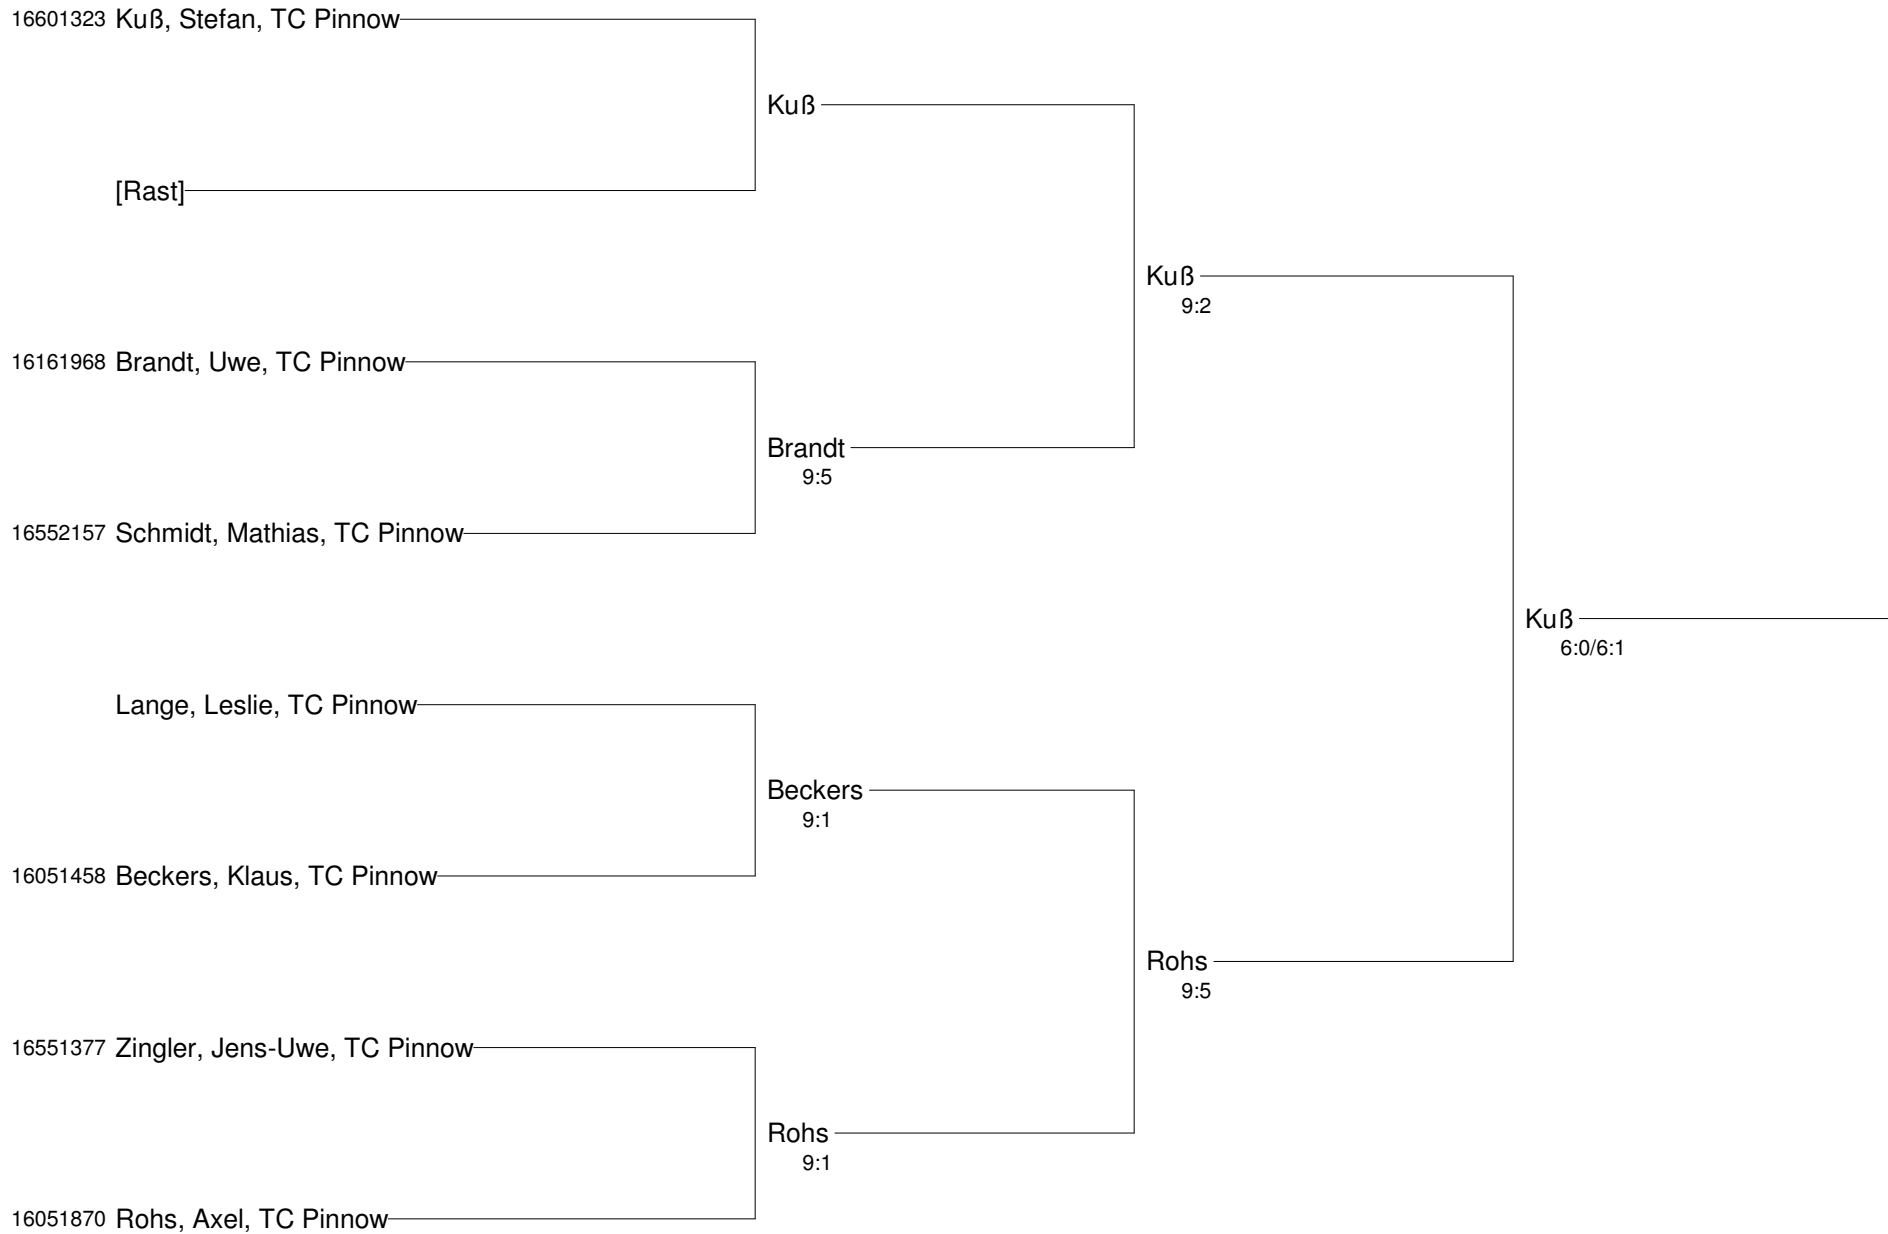

Vereinsmeisterschaft 2015
H50