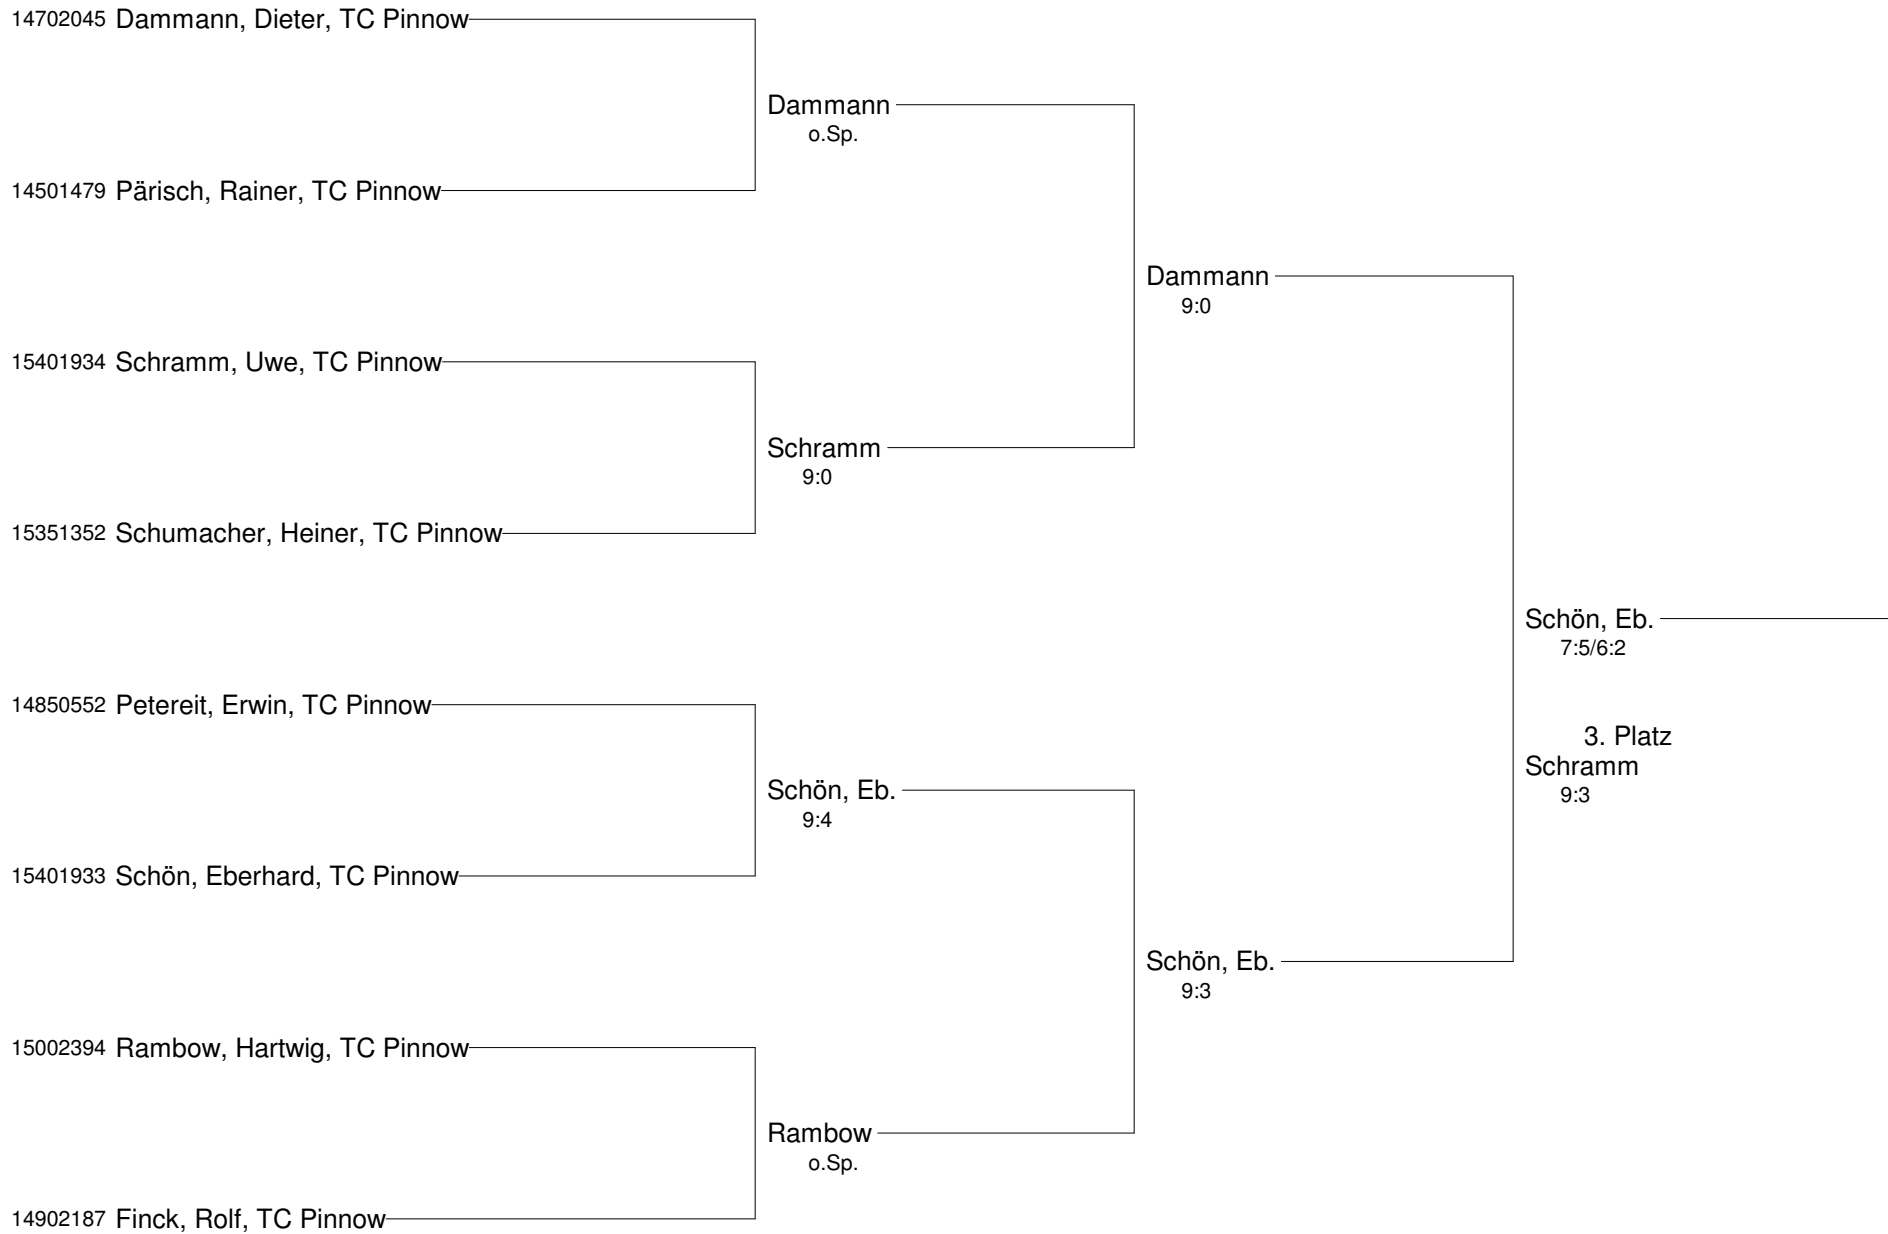

Rohs / Schramm  
9:0

Kuß / Winkler, M.  
9:1

Rohs / Schramm  
9:6

Kuß / Winkler, M.  
9:2

**Vereinsmeisterschaft 2015**  
**H50**

**Vereinsmeisterschaft 2015**  
**H50 Nebenrunde**

**Vereinsmeisterschaft 2015**  
**H60**