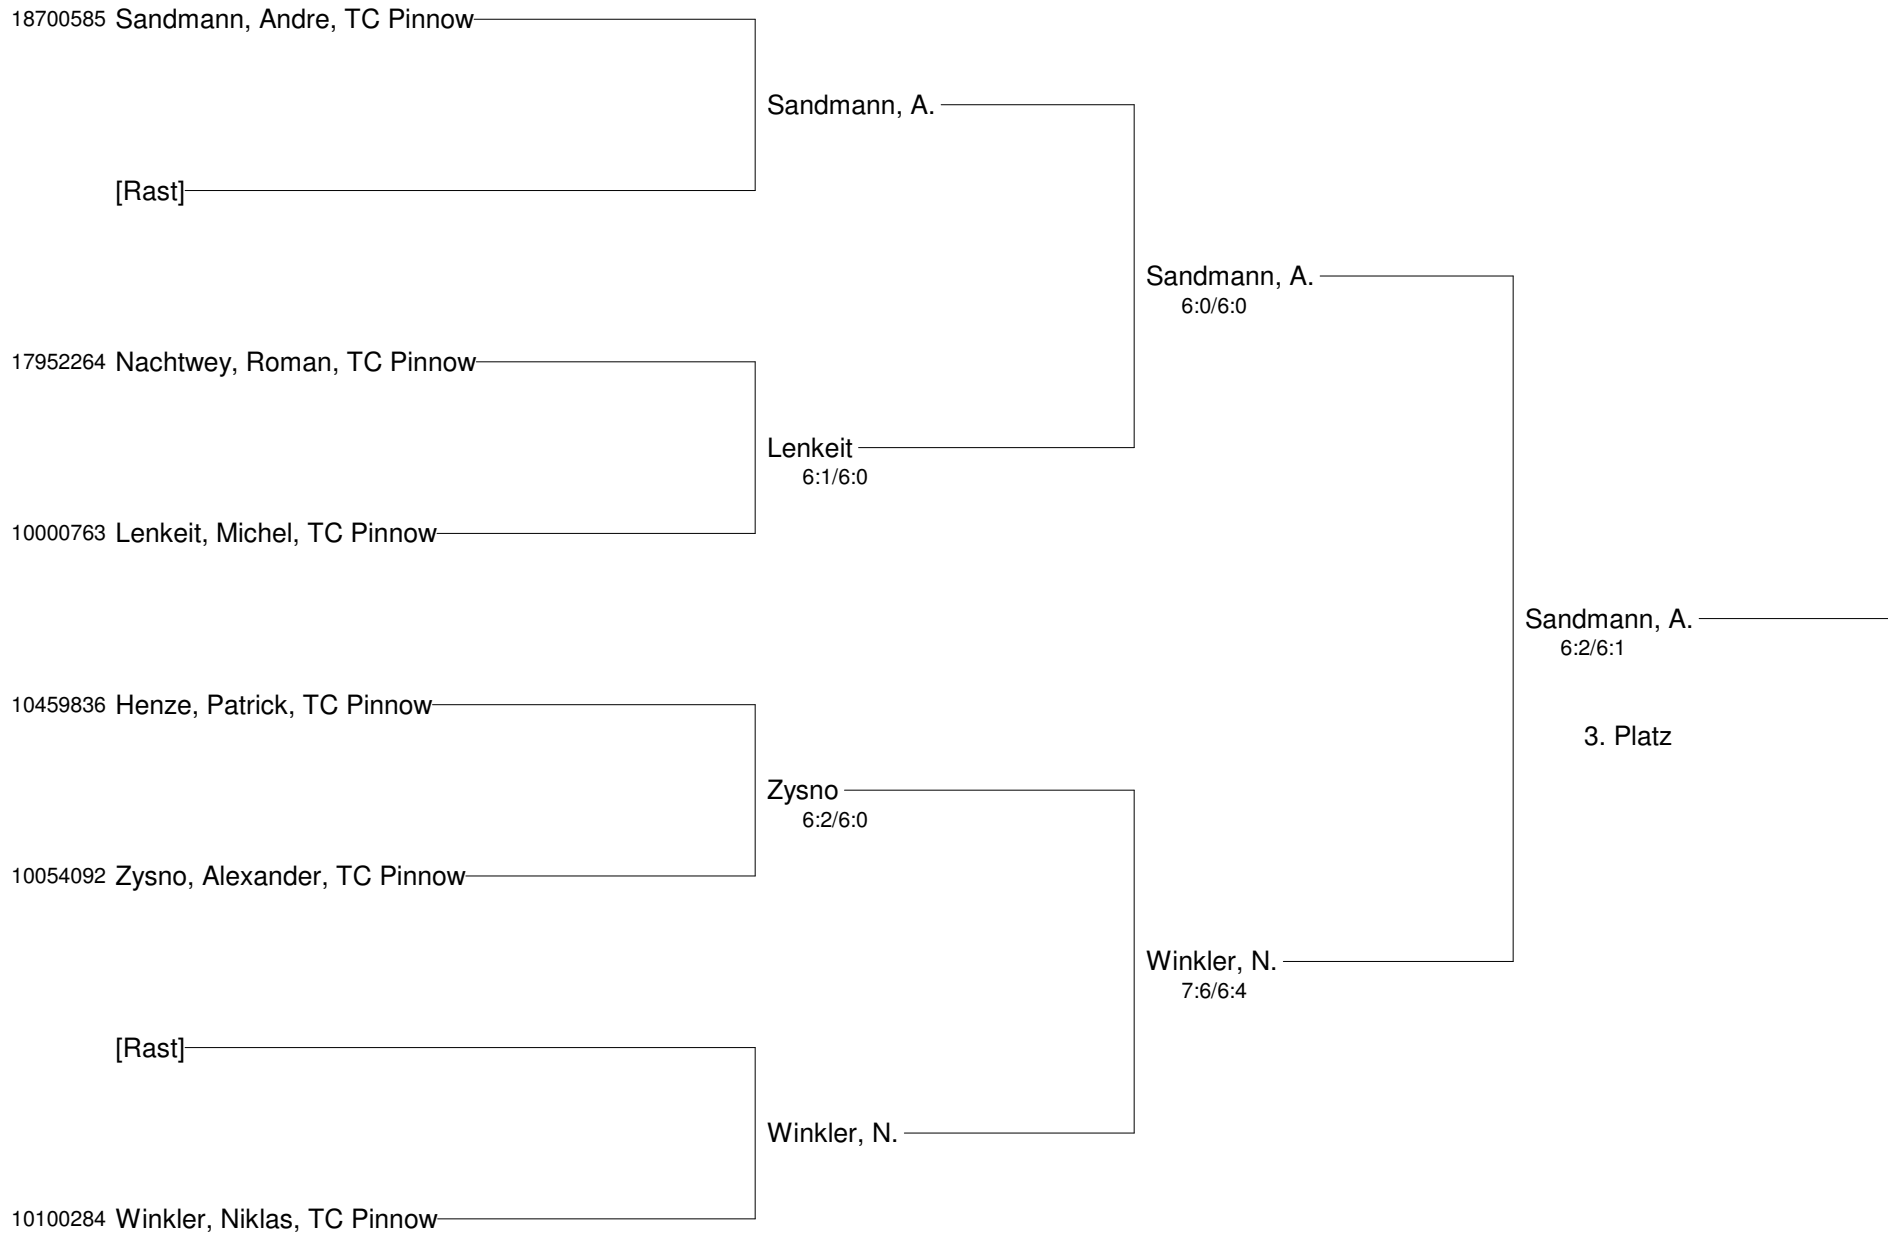

**Vereinsmeisterschaft 2015**  
**H60 Nebenrunde**

15351352 Schumacher, Heiner, TC Pinnow

14850552 Petereit, Erwin, TC Pinnow

Petereit

9:0

**Vereinsmeisterschaft 2015**  
**Herren**

**Vereinsmeisterschaft 2015**  
**Herren Nebenrunde**