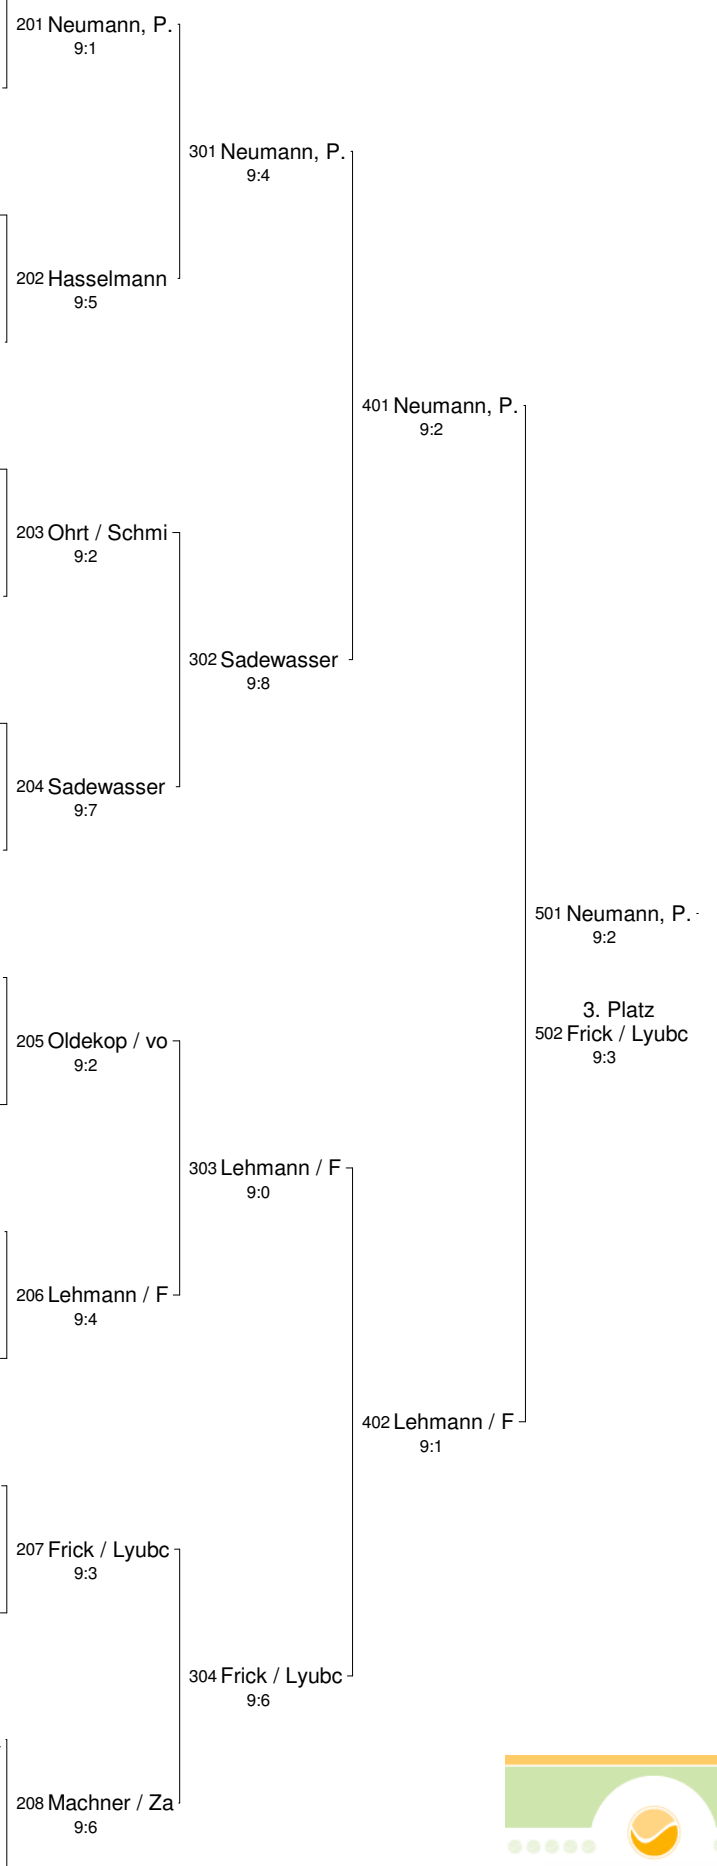

110 Oldekop / vo
9:5

Dett, Sabrina, LK23, TC Pinnow
16401530 Schnell, Marcus, LK22, TC Pinnow
25150776 Dräger, Gerda, LK23, Schweriner TC
15102211 Stellwagen, Hans, LK18, SG Ludwigslust/Grabow

111 Dräger / Stell
9:7

28551937 Köpcke, Cornelia, LK23, TC Brüel
18906683 Blum, Steve, LK19, TC Brüel
[3] 26300167 Lehmann, Claudia, LK14, TC Pinnow
16701317 Farnow, Michael, LK11, TC WR Wismar

112 Lehmann / F
9:2

[6] 27650386 Frick, Jana, LK20, TV Zinnowitz
17350679 Lyubchenko, Dmitrij, LK13, ISC Schweriner Seenland
26000930 Fundke, Irmgard, LK23, TC Brüel
16402240 Schwerdtfeger, Dietmar, LK18, TC Brüel

113 Frick / Lyubc
9:7

15851364 Lorenz, Karsten, LK23, TC Pinnow
28051565 Fundke, Rilana, LK23, TC Brüel
26851469 Pietrzyk, Andrea, LK23, SV Empor/Grün-Rot Wittenb
15401932 Sandmann, Wilfried, LK17, TC Pinnow

114 Pietrzyk / Sa
9:5

15901904 Münch, Gerhard, LK23, TC Pinnow
26290007 Münch, Ute, LK23, TC Pinnow
27351160 Machner, Bianca, LK23, TC Mühl Rosin
16162643 Zabel, Steffen, LK22, TC Mühl Rosin

115 Machner / Za
9:3

16001464 Brandes, Holger, LK20, SG Ludwigslust/Grabow
25801068 Vogel, Gundula, LK16, TC Mühl Rosin
[2] 16001474 Thamm, Jens, LK9, TC Pinnow
26600809 Kretschmar, Karin, LK16, TC Pinnow
© www.eft.de

116 Vogel / Bran
o.Sp.