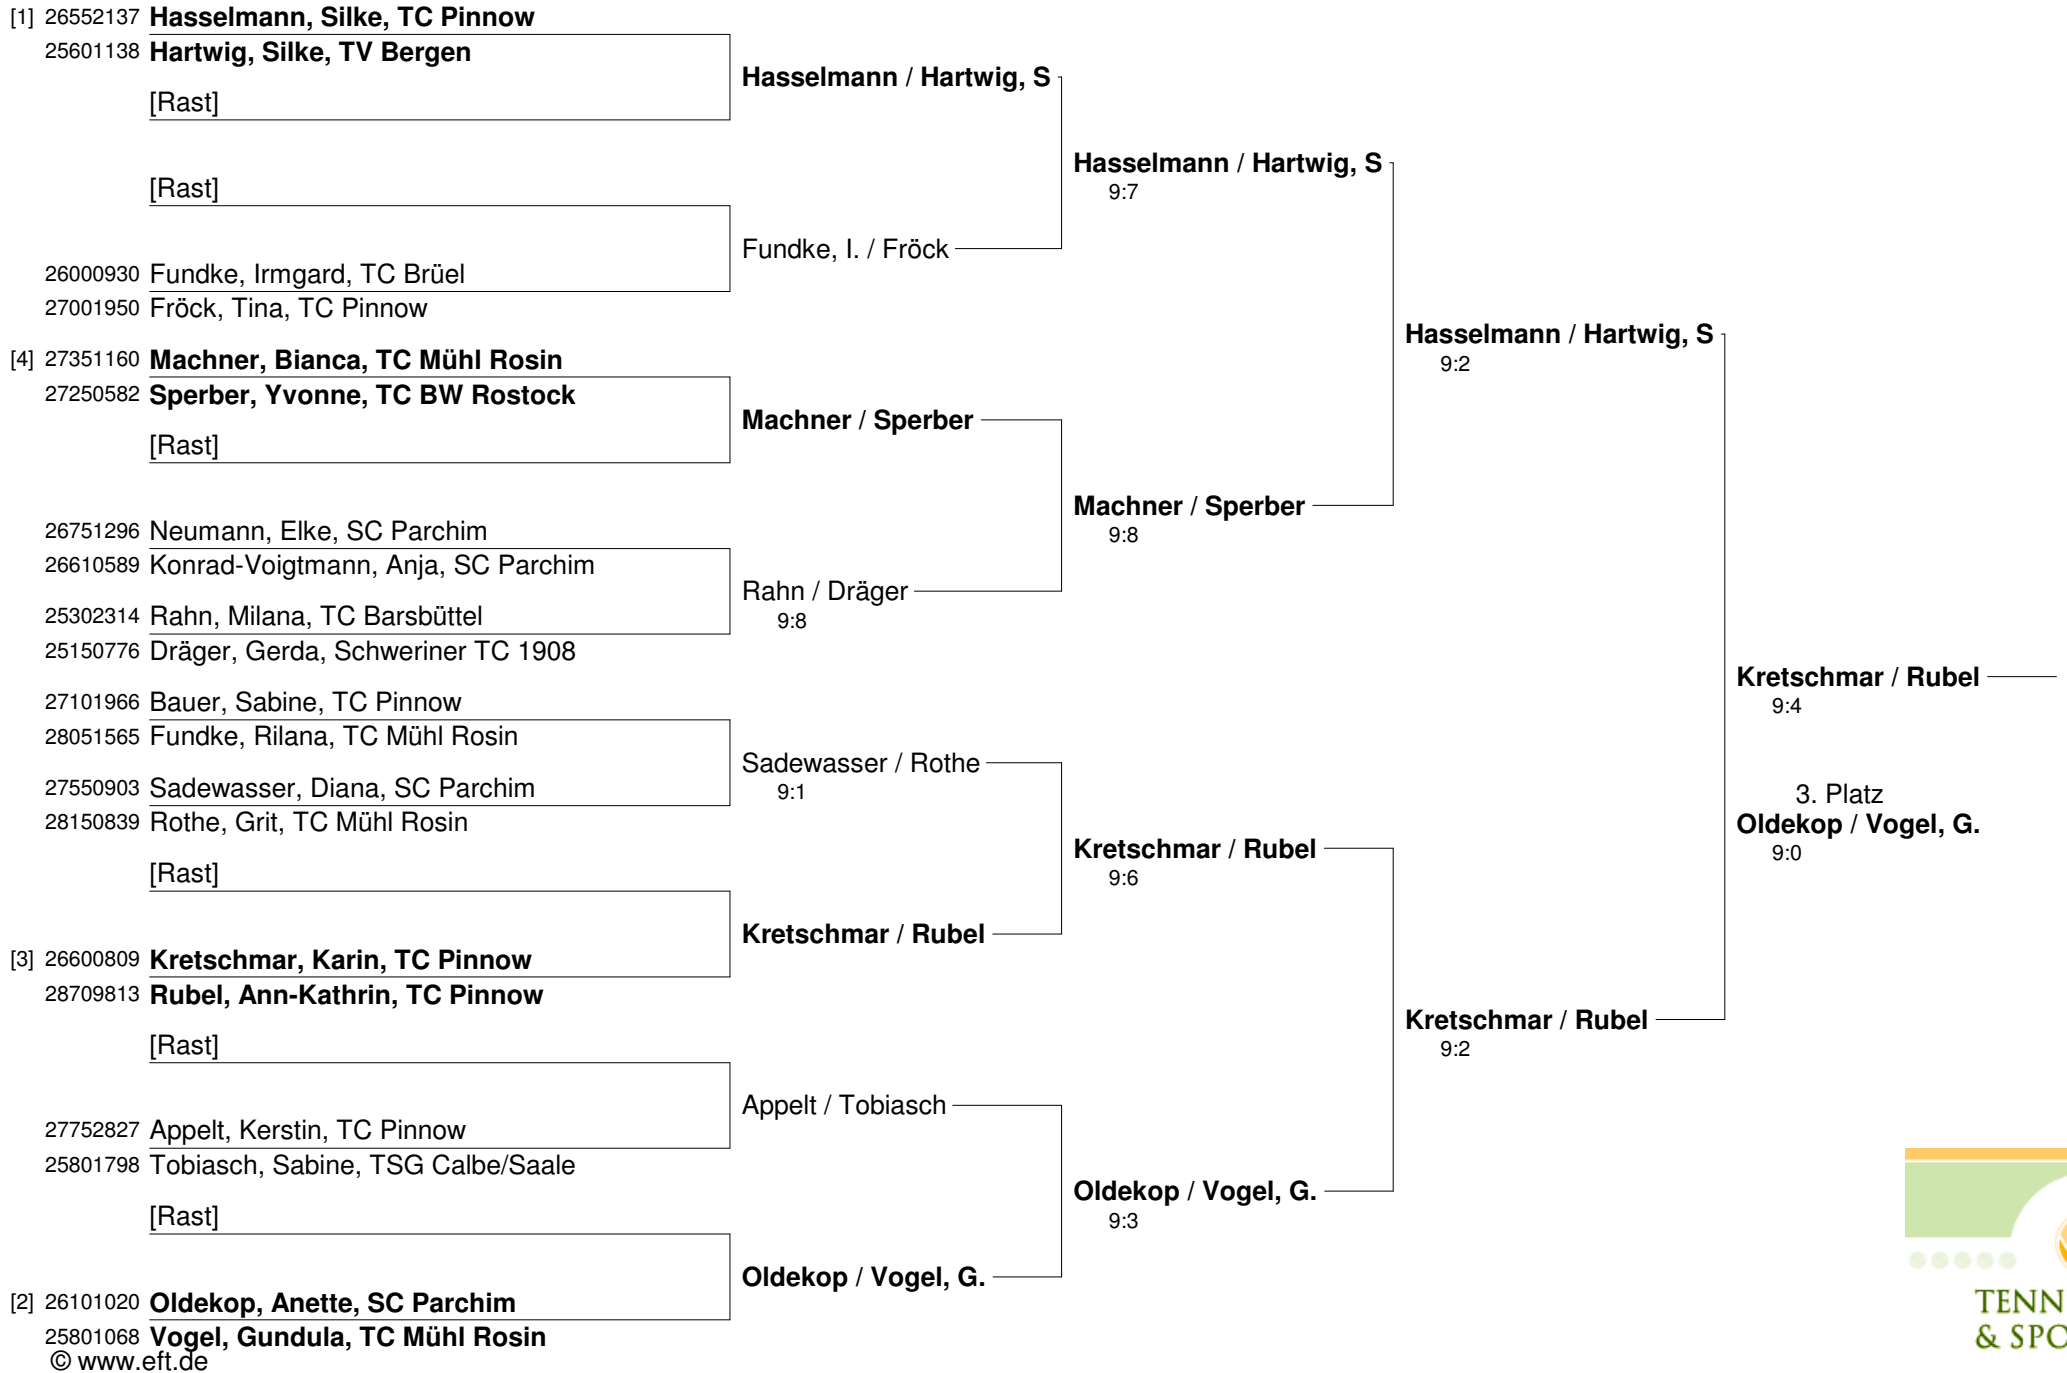

18. DELLO-CUP 2021  
21./22. August 2021  
Damen-Doppel

**18. DELLO-CUP 2021**  
**21./22. August 2021**  
**Damen-Doppel Gruppe B**

27001950 Fröck, Tina, TC Pinnow

26000930 Fundke, Irmgard, TC Brüel

Dräger / Rahn  
9:7

25150776 Dräger, Gerda, Schweriner TC 1908

25302314 Rahn, Milana, TC Barsbüttel

Rothe / Sadewasser  
9:3

28150839 Rothe, Grit, TC Mühl Rosin

27550903 Sadewasser, Diana, SC Parchim

Rothe / Sadewasser  
9:0

25801798 Tobiasch, Sabine, TSG Calbe/Saale

**18. DELLO-CUP 2021**  
**21./22. August 2021**  
**Damen-Doppel Gruppe C**

**DELLO**  
Leistung von Mensch zu Mensch