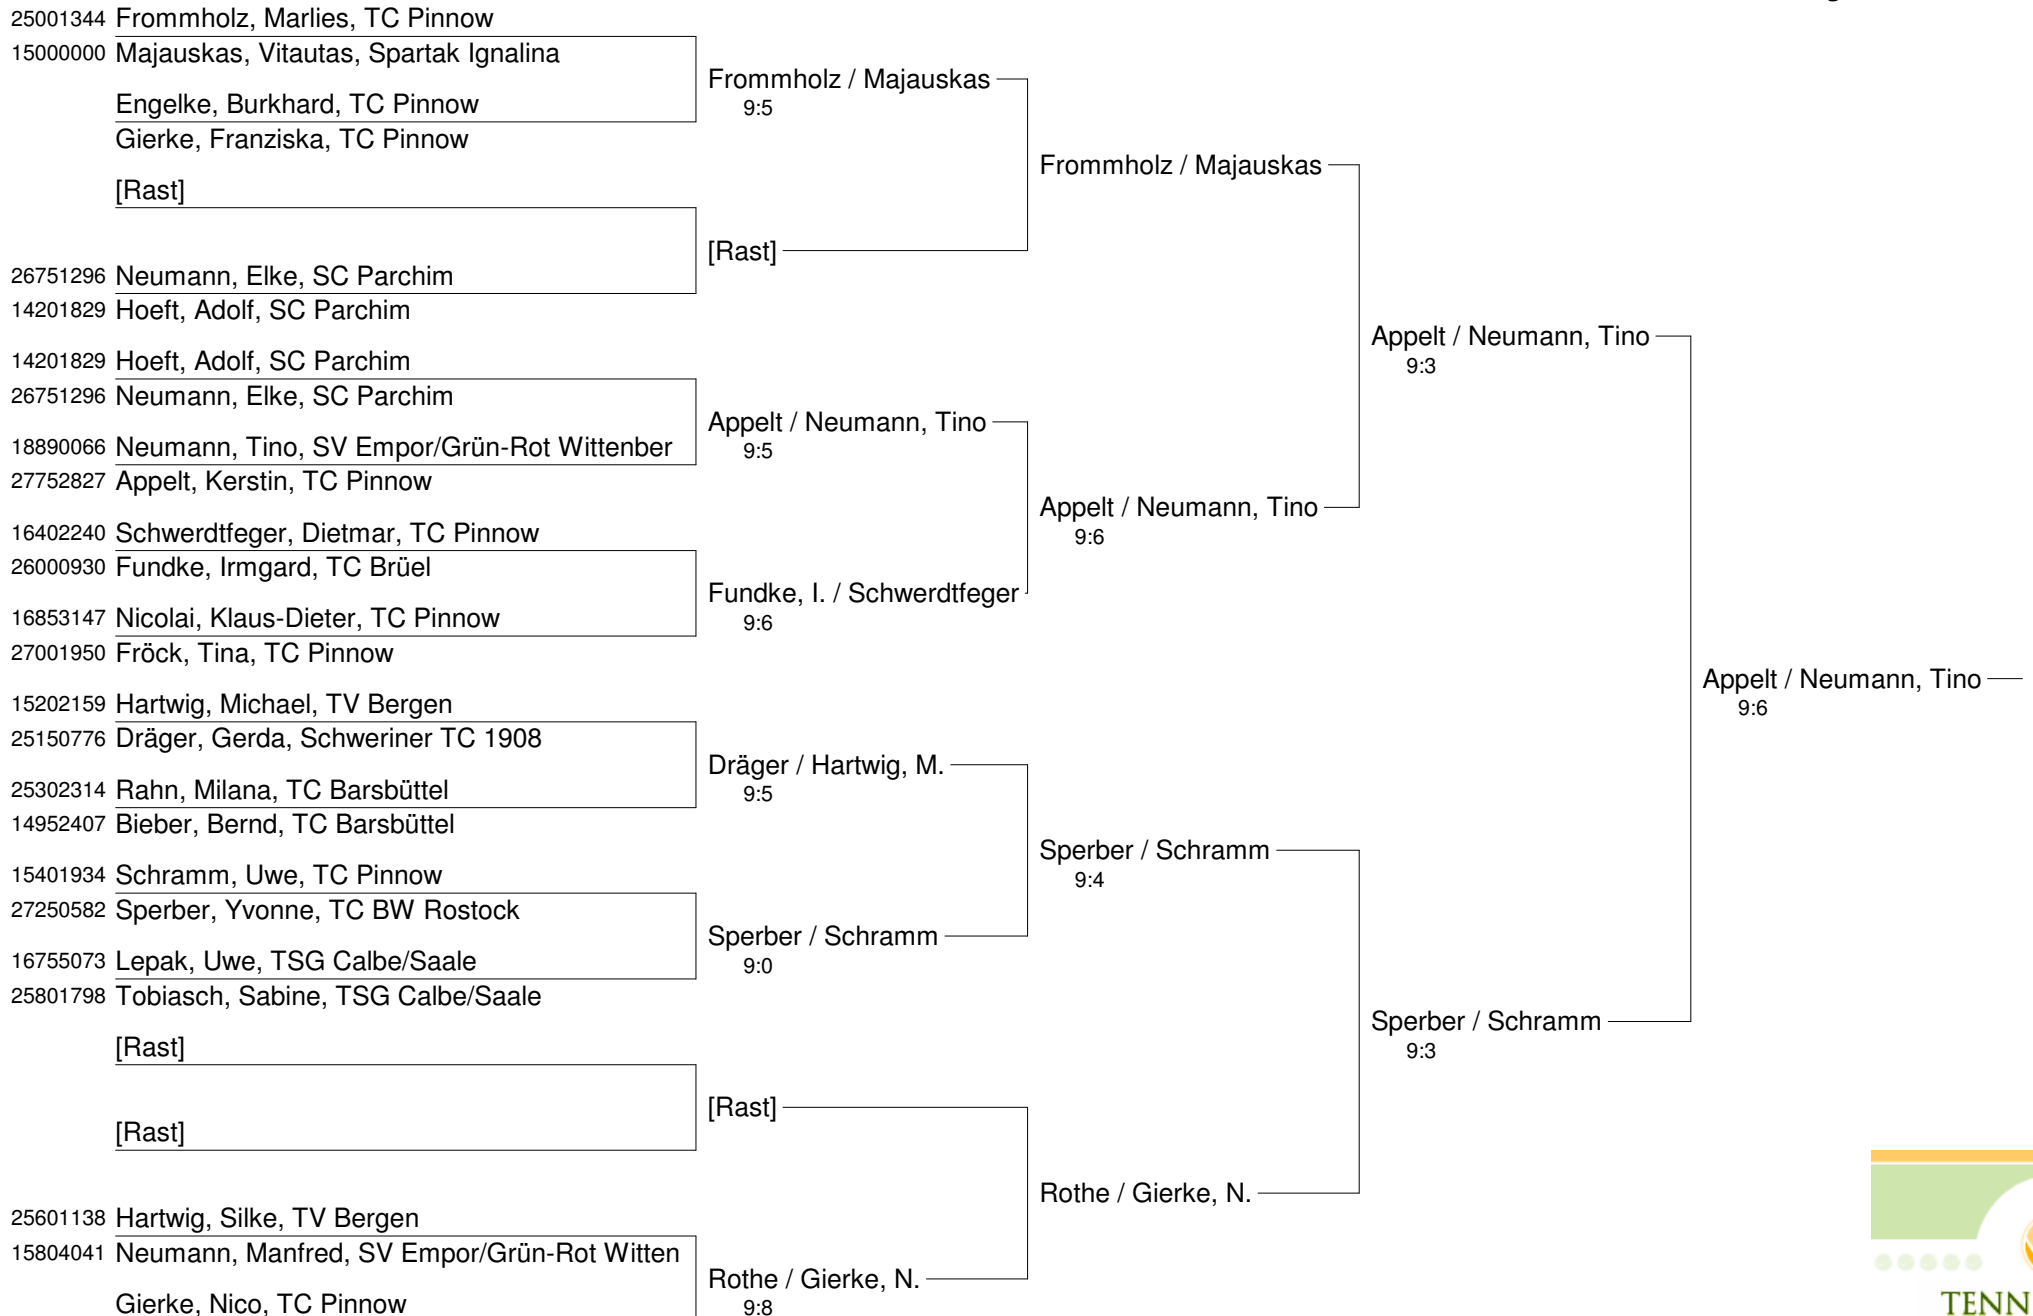

**18. DELLO-CUP 2021**  
**21./22. August 2021**  
**Mixed Gruppe C**

**18. DELLO-CUP 2021**  
**21./22. August 2021**  
**Mixed**

**18. DELLO-CUP 2021**  
**21./22. August 2021**  
**Mixed Gruppe B**

15901660 von Mandelsloh, Egbert, SC Parchim