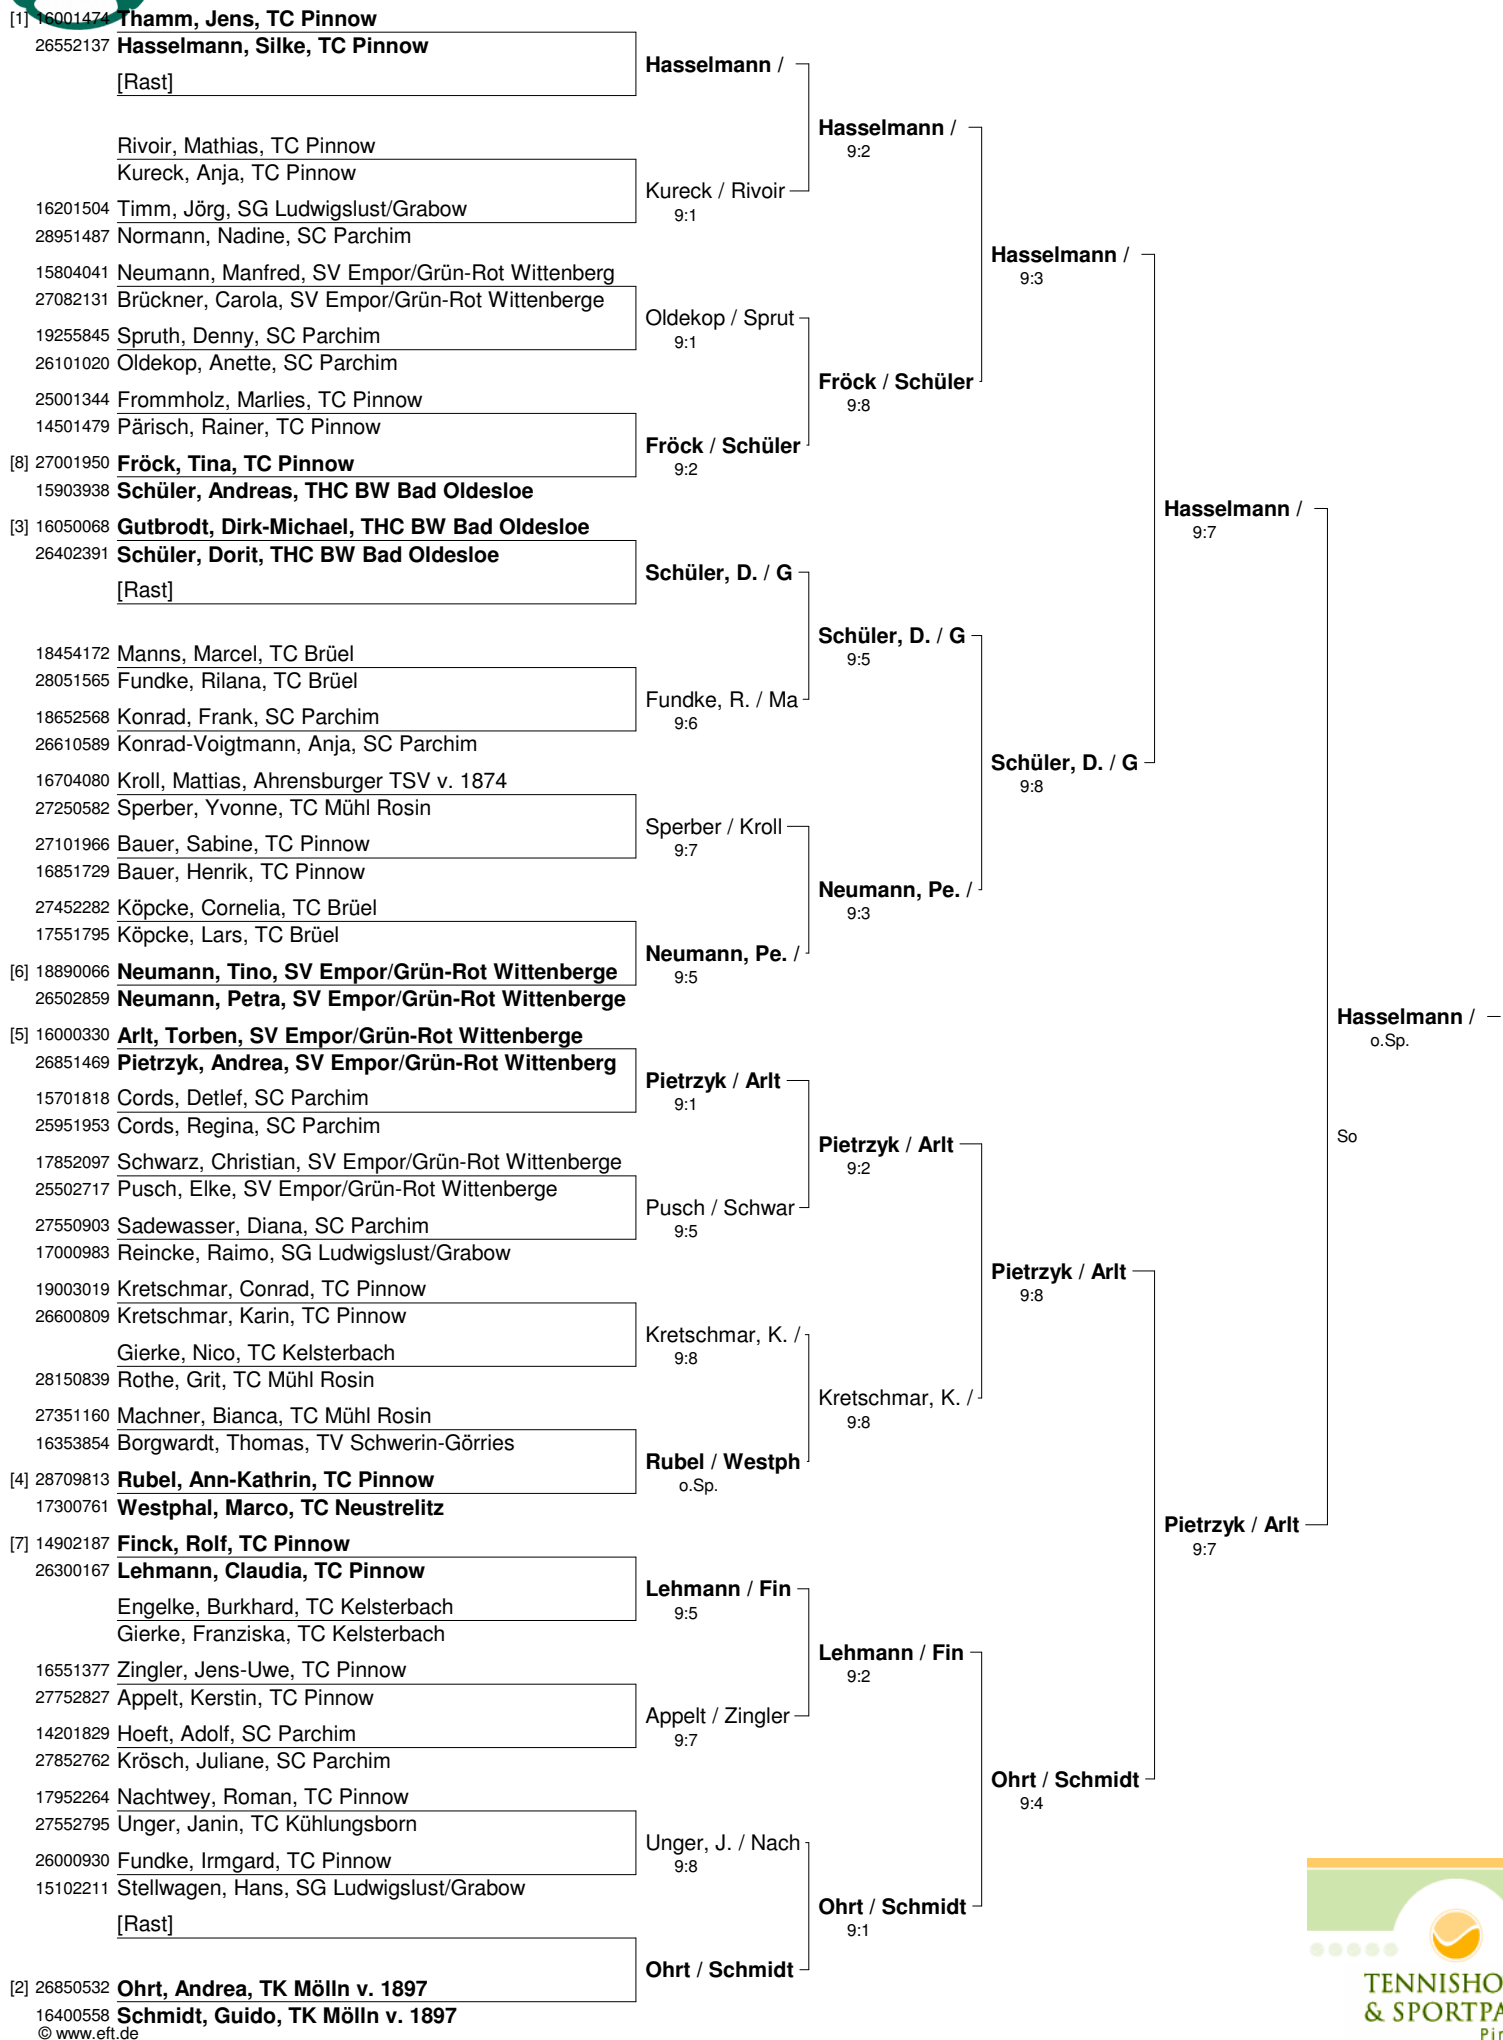

19. DELLO-CUP 2022
13./14. August 2022
Mixed

19. DELLO-CUP 2022
13./14. August 2022
Mixed Gruppe B

19. DELLO-CUP 2022
13./14. August 2022
Mixed Gruppe C

[Rast]

16201504 Timm, Jörg, SG Ludwigslust/Grabow
 28951487 Normann, Nadine, SC Parchim