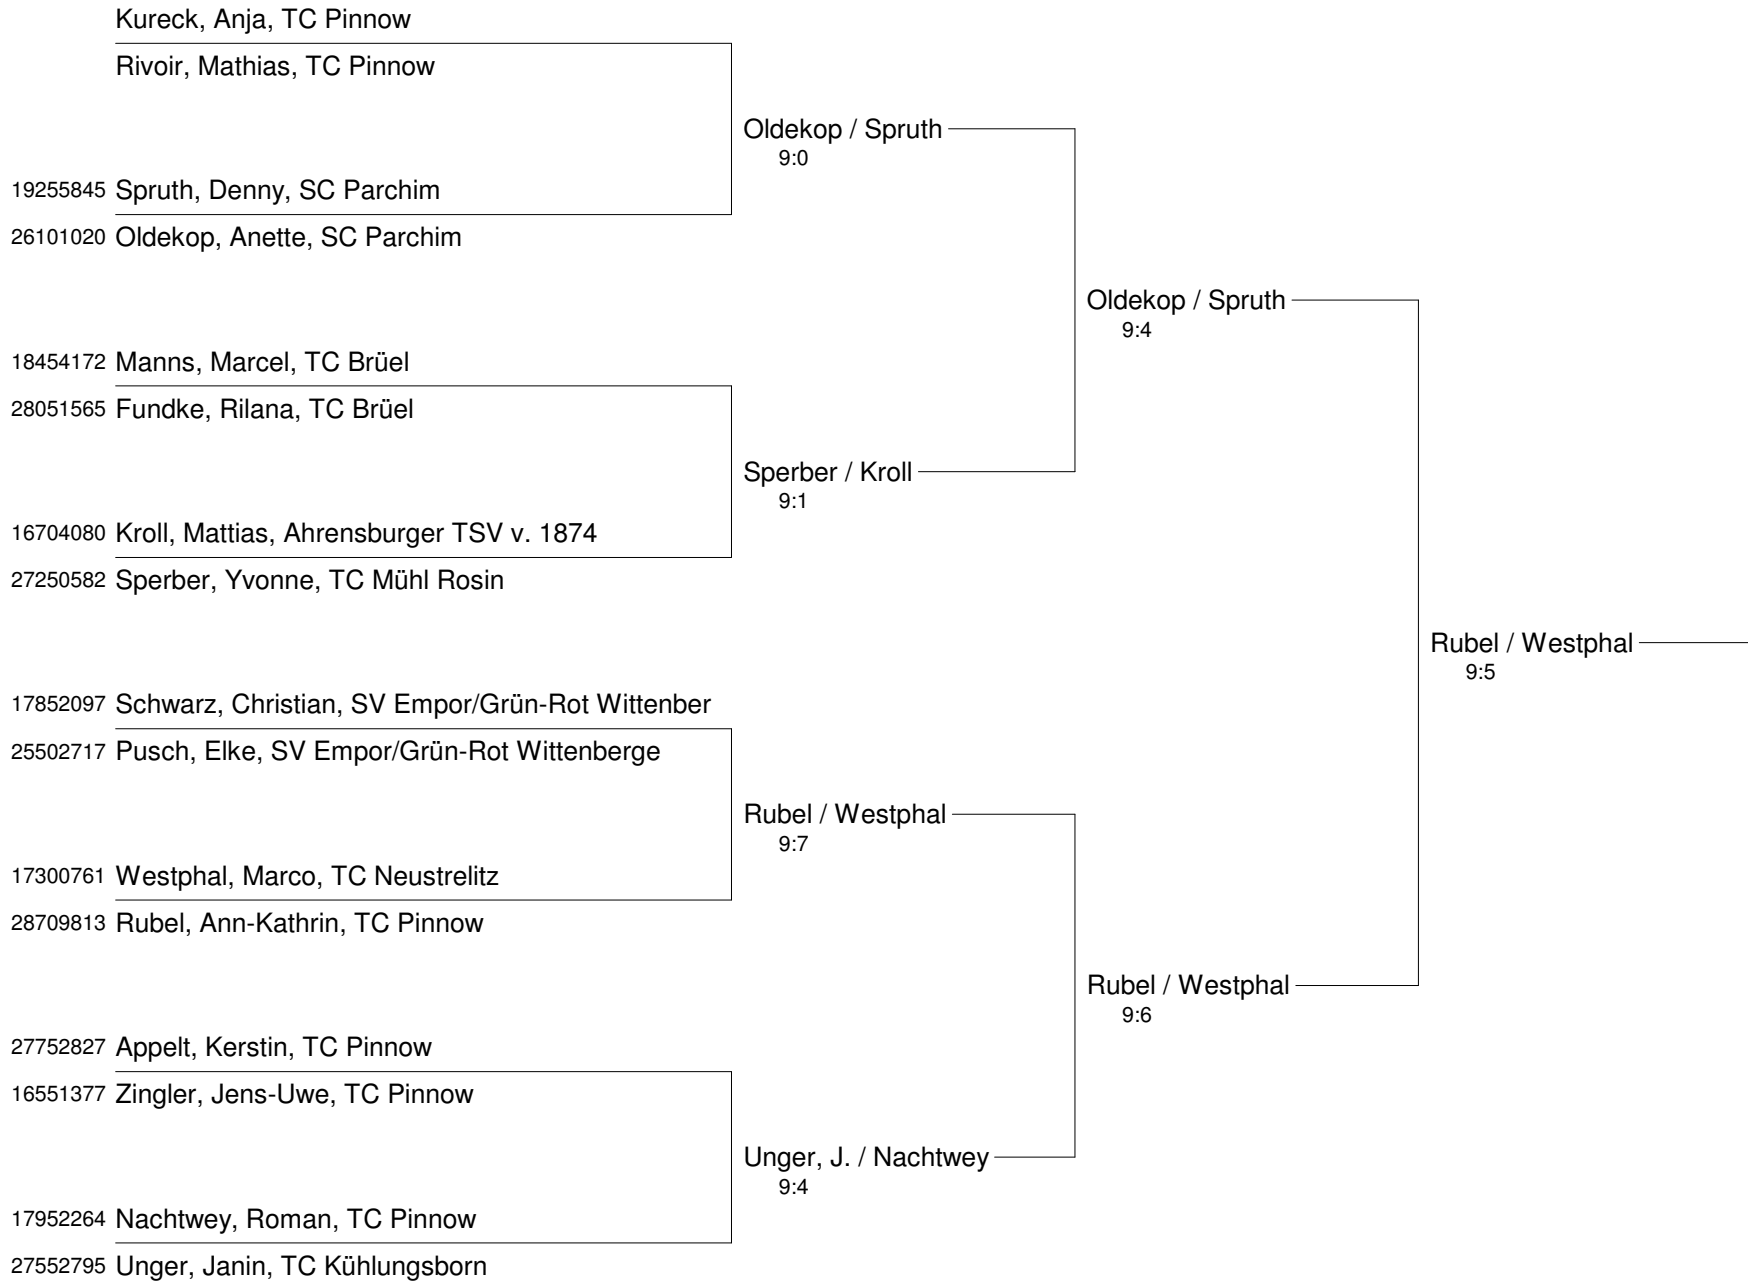

19. DELLO-CUP 2022
13./14. August 2022
Mixed

19. DELLO-CUP 2022
13./14. August 2022
Mixed Gruppe B

19. DELLO-CUP 2022
13./14. August 2022
Mixed Gruppe C

[Rast]

16201504 Timm, Jörg, SG Ludwigslust/Grabow
 28951487 Normann, Nadine, SC Parchim